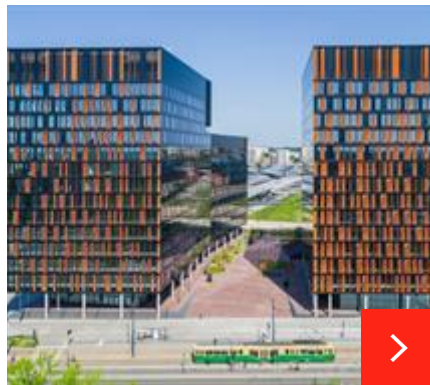

„Mellerud Handel“, Mellerud savivaldybė, Švedija

„Melleruds Handel“ yra prekybos centras Švedijoje, Mellerud savivaldybėje, Västra Götaland apskrityje. „Ruukki“ pateikė daugiasluoksnes plokštes, kurios panaudo...

„Rocklunda“ grindų riedulio arena, Vesterosas, Švedija

Pastato sienoms panaudotos daugiasluoksniės plokštės, „Ruukki“ Energy® plokštės su 200 mm izoliacijos sluoksniu, mažinančios energijos išlaidas. Šios plokštės ...

Plienai, o ypač Design lakštai, itin įdomi medžiaga su kuria galima pasiekti būtent tokį vienalytį vaizdą be jokių matomų sujungimų.

Administracinis pastatas – Geteburgas, Švedija

Įsikūręs Geteburge, „Tändstickan 3“ yra 12 aukštų administracinis pastatas. „Ruukki“ tiekė „Liberta 550“ fasado kasetes, kai kurios iš jų buvo perforuotos, bei ...

Lodzės „Brama Miasta“ biurų kompleksas Lodzėje, Lenkija

Lodzės „Brama Miasta“ – tai biurų ir komercinis kompleksas, pradėjęs veikti šį pavasarį. Nauji pastatai yra įsikūrę labai kompaktiškame Lodzės centre, netoli na...