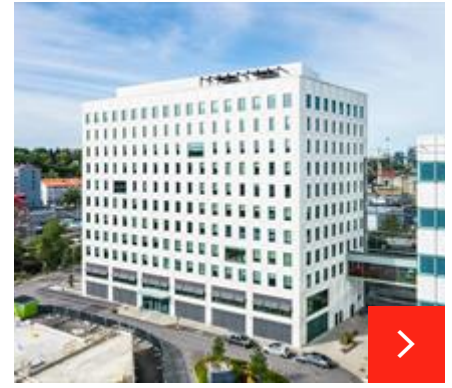

Administracinis pastatas – Geteburgas, Švedija

Įsikūręs Geteburge, „Tändstickan 3“ yra 12 aukštų administracinis pastatas. „Ruukki“ tiekė „Liberta 550“ fasado kasetes, kai kurios iš jų buvo perforuotos, bei ...