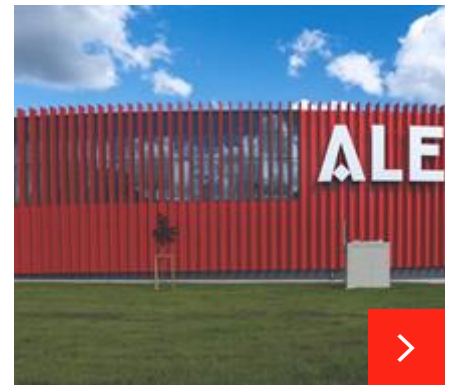

Aleja prekybos centras Latvijoje

Aleja prekybos centro fasado apdailai panaudota 1400 m² Ruukki Liberta® Original 102 kasečių, o pastato stogui 12 000 m² apkrovas laikančių lakštų. Šis įdomus p...