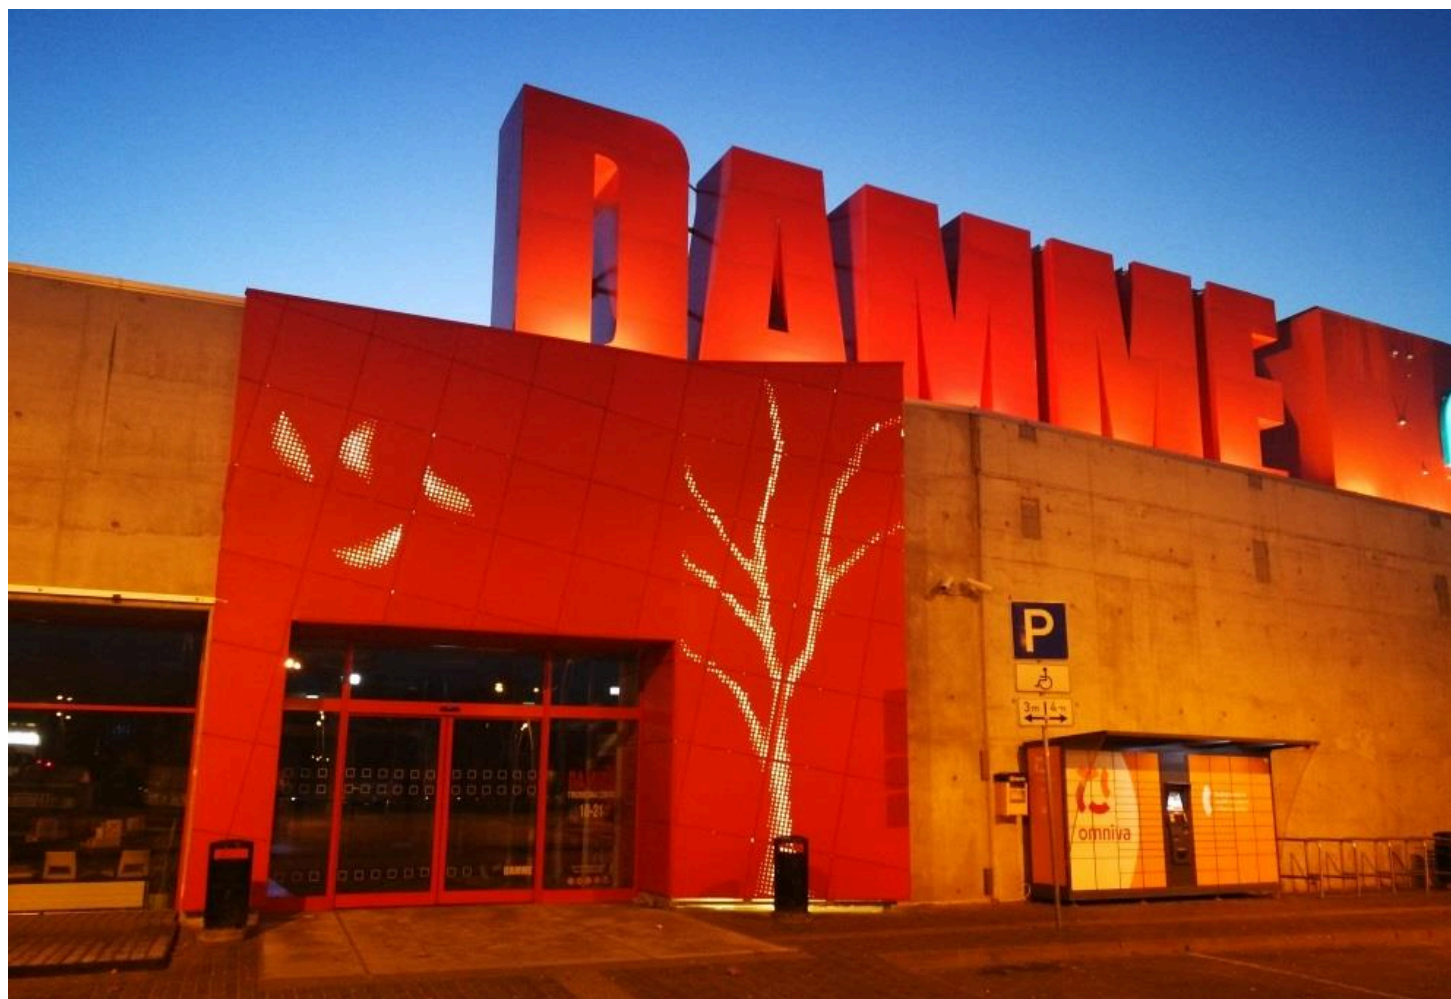

DAMME tirzniecības centrs

Partneris

- PASŪTĪTĀJS: "RCH MANAGEMENT", SIA
- BŪVUZŅĒMĒJS: "NEWCOM CONSTRUCTION", SIA
- BŪVPROJEKTA AUTORS: Uldis Zanders, "DEPOPROJEKTS" SIA

Tirzniecības centrs DAMME ir pirmais projekts Latvijā, kur Ruukki piegādāja pilnu fasādes sistēmu Ruukki Emotion.

Gatavā fasādes sistēma sevī iekļauj Ruukki Energy sendviča paneļus, speciālus, rūpnieciski ražotus alumīnija profilus ar iebūvētu LED apgaismojumu, automātikas sistēmu un brīvi perforētas fasādes apdares kasetes.