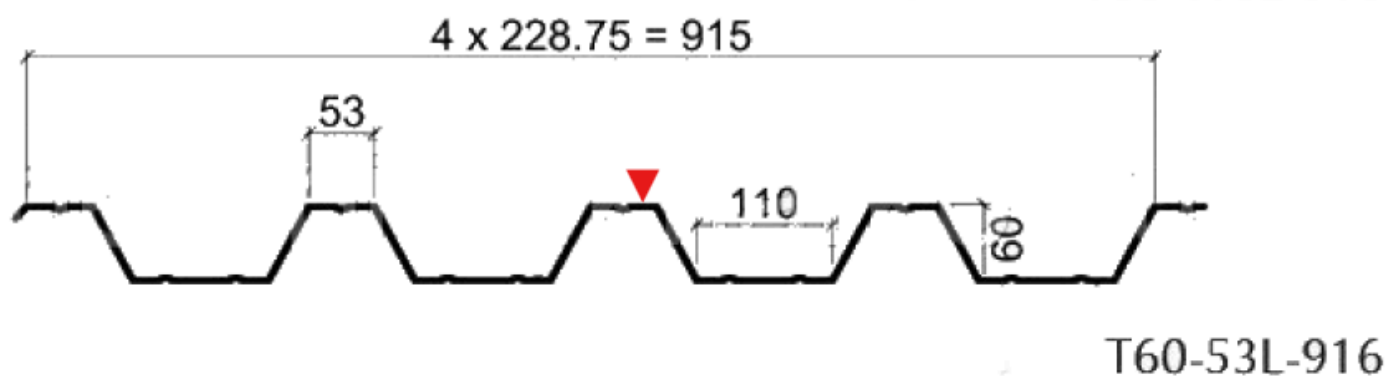

Несучий профлист Т60

ДІЗНАТИСЬ ВАРТІСТЬ

Технічна інформація

Код продукту	T60-53L-916
Висота профілю	60 мм
Ширина полиці	53 мм
Ширина площини	88 мм
Корисна ширина	916 мм
Повна ширина	1105 мм
Товщина матеріалу/ маса на 1 м ²	0.5 мм мм / 4.76 кг кг
Одиниця продажу	м ²