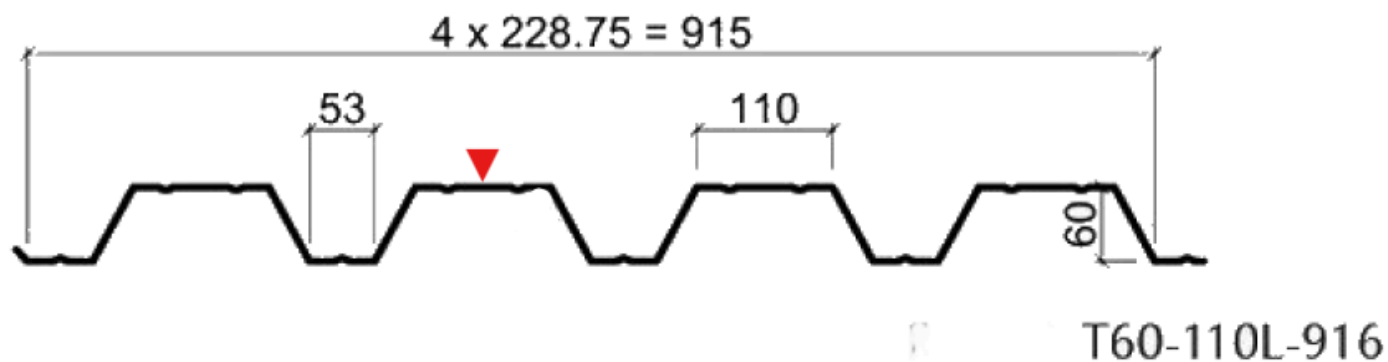

Несучий профлист Т60

ДІЗНАТИСЬ ВАРТІСТЬ

Технічна інформація

Код продукту	T60-53L-916
Висота профілю	60 мм
Ширина полиці	53 мм
Ширина площини	88 мм
Корисна ширина	916 мм
Повна ширина	1105 мм
Товщина матеріалу/ маса на 1 м ²	0.5 мм мм / 4.76 кг кг
Одиниця продажу	м ²