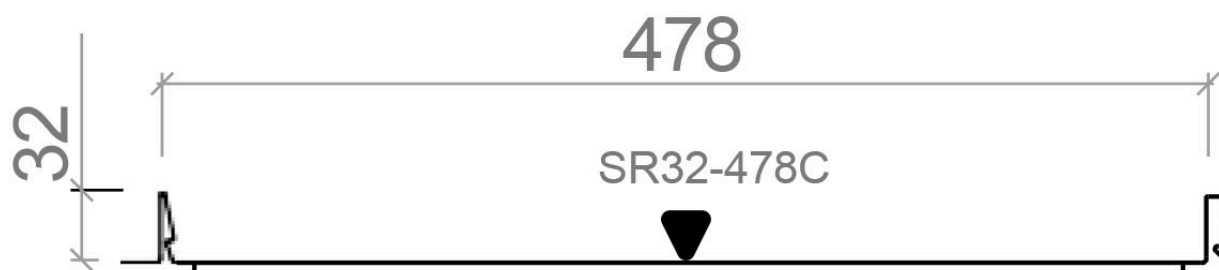

Технічна інформація

Код продукту	SR32-478C
Висота фальцю	32 мм
Корисна ширина	478 мм
Повна ширина	505 мм
Максимальна довжина	10000 мм
Мінімальна довжина	1000 мм
Одиниця продажу	m ²
Мінімальний ухил	8°

Кольори