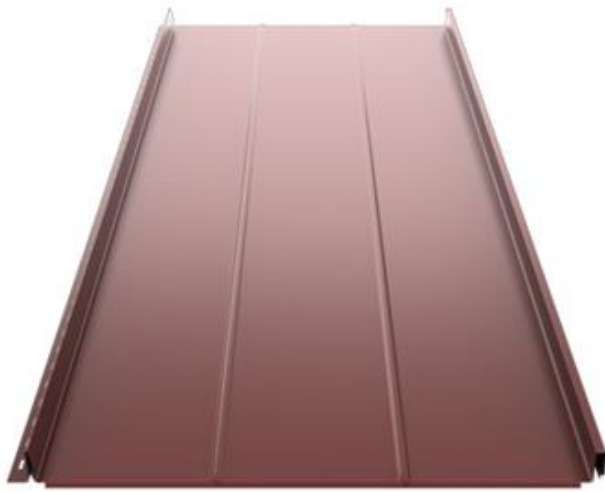

Ruukki Classic D

Стійкий та гарний покрівельний профіль

Модель Classic[®] D - це високоякісна металева покрівля з незвичним виглядом. Її профіль нагадує традиційну фальцеву покрівлю, але в той же час дах виглядає сучасно і стильно. Покрівля Classic[®] чудово поєднується з різними архітектурними стилями і є гарним вибором для покрівель з невеликим ухилом.

[ДІЗНАТИСЬ ВАРТІСТЬ](#)

Технічна інформація

Код продукту	SR35-475D
Висота фальцю	32 мм
Корисна ширина	475 мм
Повна ширина	505 мм
Максимальна довжина	10000 мм
Мінімальна довжина	800 мм
Товщина матеріалу/ маса на 1 м ²	0.5 мм / 5.2 кг
Одиниця продажу	м ²
Мінімальний ухил	8°