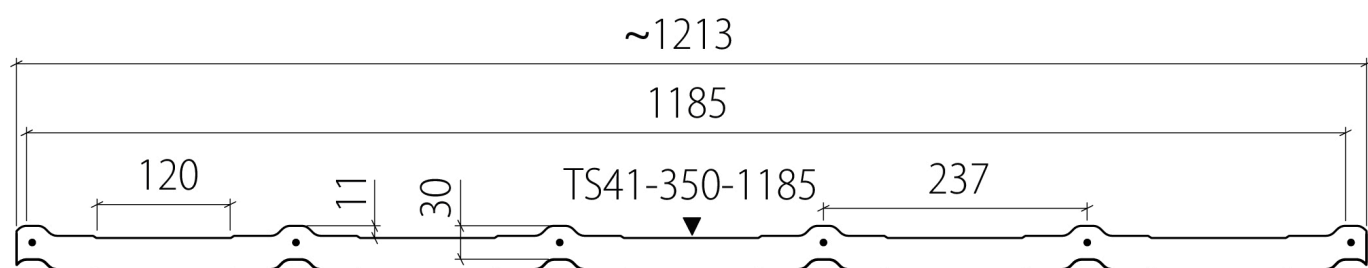

[ЗАПРОС СТОИМОСТИ](#)

Преимущества

Код продукта	TS41-350-1185
Высота профиля	41 мм
Длина шага	350 мм
Полезная ширина	1185 мм
Общая ширина	1213 мм
Полезная длина	700 мм
Общая длина	720 мм
Товарная единица	шт