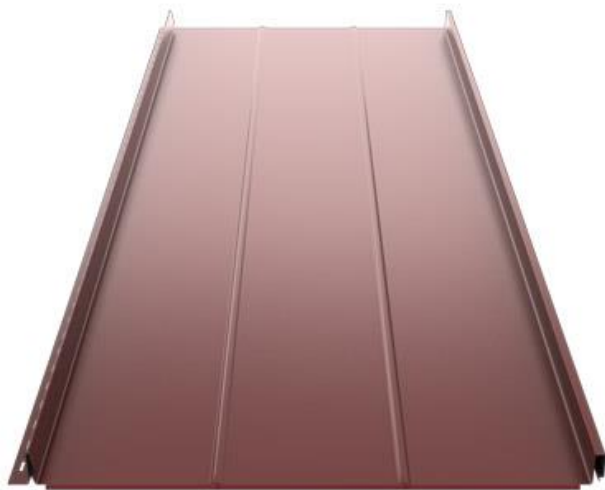

### Стойкий и красивый кровельный профиль

Classic® D - это высококачественная металлическая кровля необычного вида. Её профиль напоминает традиционную фальцевую кровлю, но в то же время он современный и стильный. Кровля Classic прекрасно сочетается с различными архитектурными стилями, и является отличным выбором для крыш с небольшим уклоном.

## Преимущества

Код продукта	SR35-475D
Высота фальца	32 мм
Полезная ширина	475 мм
Общая ширина	505 мм
Максимальная длина	10000 мм
Минимальная длина	800 мм
Товарная единица	м <sup>2</sup>
Минимальный уклон кровли	8 ° (1:7)
Рекомендуемое расстояние между рейками	300 мм
Другая техническая информация	<b>Толщина материала 0,50/ мм</b> <b>Вес 5,20 кг/м<sup>2</sup></b>