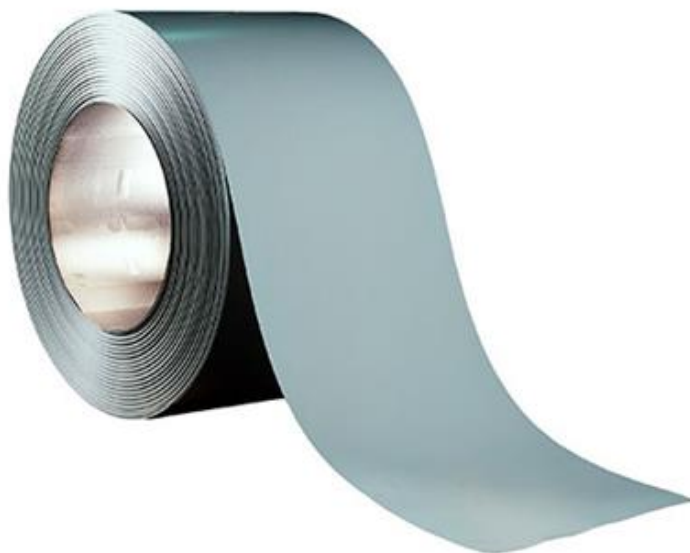

Ruukki PLX

Strojově falcované svitky Ruukki jsou vhodné pro většinu náročných rekonstrukcí a prostředí, jako jsou památkové stavby. Lze je také použít při moderních architektonických projektech. Působivý výsledek bude zaručen jedinečností povrchové úpravy materiálu, stejně jako velmi kvalitní montáží speciálními klempířskými nástroji pro falcování střech. Svitok je pro své určení na falcování dodáván s měkčeným ocelovým jádrem.

Ruukki PLX: technická záruka 50 let, estetická záruka 25 let.

[ZAŠLETE NÁM POPTÁVKU](#)