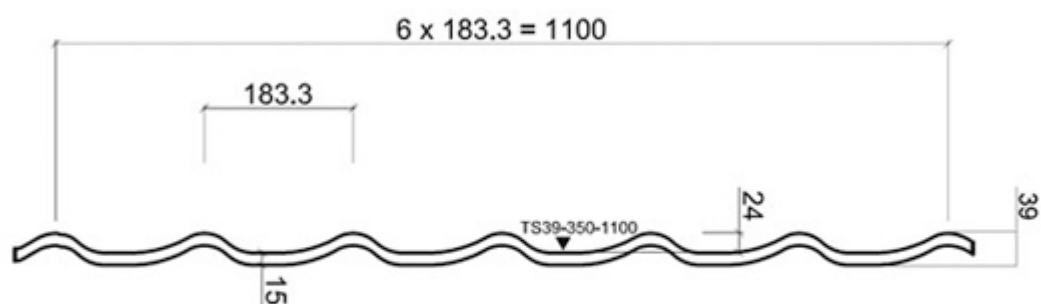

[ZAŠLETE NÁM POPTÁVKU](#)

Technické informace

Produktový kód	TS39-350-1100
Výška profilu	39 mm
Délka tašky	350 mm
Krycí šířka	1100 mm
Celková šířka	1180 mm
Maximální délka	8000 mm
Minimální délka	850 mm
Tloušťka materiálu / hmotnost na m ²	0.5 mm / 4.7 kg
Minimální sklon	1:4 / 8°