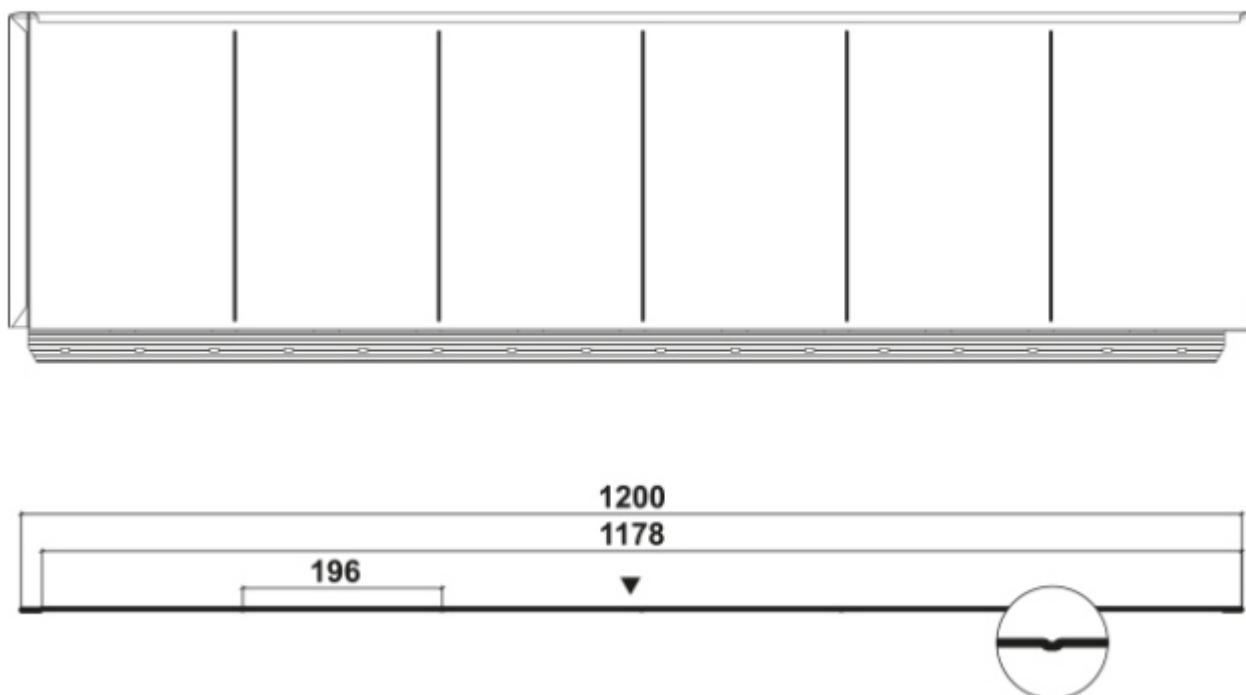

ZAŠLETE NÁM POPTÁVKU

Technické informace

Výška profilu	26 mm
Krycí šířka	1178 mm
Celková šířka	1200 mm
Krycí délka	290 mm
Celková délka	343 mm
Tloušťka materiálu / hmotnost na m ²	0.6 mm / 2.35 kg
Prodejní jednotka	m ²

Plocha střechy / ks	0,34 m2
Minimální sklon	25°
Ostatní technické informace	V povrchových úpravách Pural Matt BT (Ruukki 50) a GreenCoat Crown BT (Ruukki 40). Odstín RR22 šedá je k dispozici pouze v povrchové úpravě Pural Matt BT (Ruukki 50+)