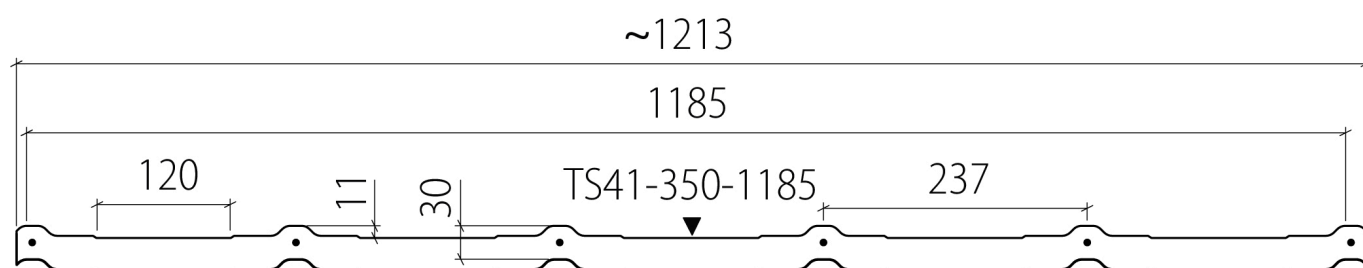

ZAŠLETE NÁM POPTÁVKU

Technické informace

Produktový kód	TS41-350-1185
Výška profilu	41 mm
Délka tašky	350 mm
Krycí šířka	1185 mm
Celková šířka	1213 mm
Krycí délka	700 mm
Celková délka	720 mm
Plocha střechy / ks	0,83 m ²