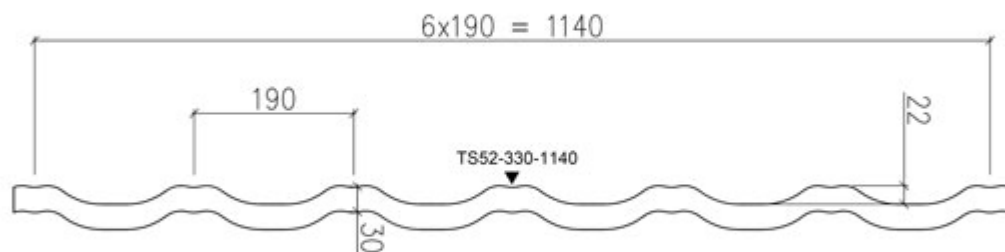

# Technické informace

Produktový kód	TS52-330-1140
Výška profilu	52 mm
Délka tašky	330 mm
Krycí šířka	1140 mm
Celková šířka	1190 mm
Krycí délka	660 mm
Celková délka	705 mm
Tloušťka materiálu / hmotnost na m <sup>2</sup>	0.50 mm / 5 kg
Tloušťka materiálu / hmotnost 1ks	0.5 mm / 3.8 kg
Plocha střechy / ks	0,75 m <sup>2</sup>
Minimální sklon	14°