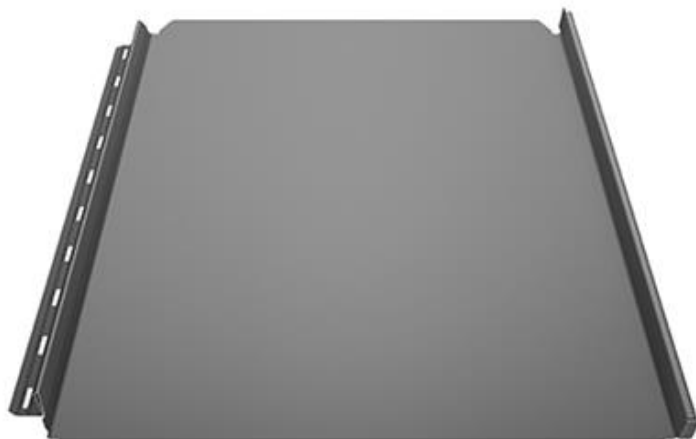

Ruukki Classic Design C

Ruukki Classic Design C je prvotřídní střešní krytina navržená s důrazem na každý detail a jedinečnou estetiku. Hladké plechové panely s patentovaným zámkem představují etalon klasické krásy střechy. Inovativní vlastnosti produktu, možnost volby krytiny ve 3 různých šířkách a velký rozsah možných délek dle potřeby konkrétního projektu, kompletní řada doplňků (různé typy olemování, komínků, střešních lávek, žebříků a sněhových zábran napomáhá rychlé, efektivní a bezpečné pokládce krytiny, ale i dlouhé životnosti a bezpečnému pohybu po střeše.

[Více o Ruukki Classic Design >>](#)

[ZAŠLETE NÁM POPTÁVKU](#)

Technické informace

Kód produktu	SR32-475C
Výška drážky	32 mm
Krycí šířka	475 mm, 355 mm, 271 mm
Celková šířka	512 mm, 392 mm, 308 mm
Min. délka	200 mm*
Max. délka	11 600 mm
Tloušťka / hmotnost (kg/m²)	0.50 mm / 5.2 kg
Min. sklon	6° **
Prodejní jednotka	m ²
Ostatní technické informace	Možnost objednání s antikondenzační protihlukovou vrstvou

*části kratší než 800mm jsou dodávány po větších celcích s předdefinovaným dělením, které se oddělí až na staveništi

**min. sklon při dodržení všech požadavků kladených montážním návodem krytiny Ruukki Classic.

Classic, Břest, bytový dům

Bytový dům v Břestu, pokrytý krytinou Classic v tmavě šedé barvě (RR23)

Classic, Královka-Hrabětice, hotel

Rekonstrukce areálu Královka v Jizerských horách, kterou provedla stavební firma Habest. Aktuálně je dokončeno více, než 1400m² střešní krytiny Ruukki Classic v...