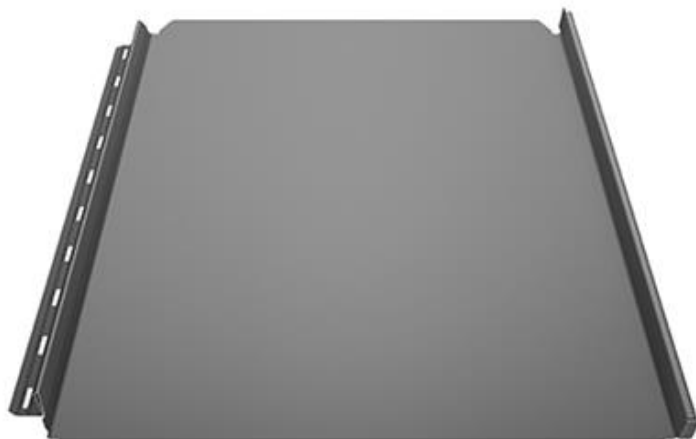

Ruukki Classic Design C

Ruukki Classic Design C je prvotřídní střešní krytina navržená s důrazem na každý detail a jedinečnou estetiku. Hladké plechové panely s patentovaným zámkem představují etalon klasické krásy střechy. Inovativní vlastnosti produktu, možnost volby krytiny ve 3 různých šířkách a velký rozsah možných délek dle potřeby konkrétního projektu, kompletní řada doplňků (různé typy olemování, komínků, střešních lávek, žebříků a sněhových zábran) napomáhá rychlé, efektivní a bezpečné pokládce krytiny, ale i dlouhé životnosti a bezpečnému pohybu po střeše.

[Více o Ruukki Classic Design >>](#)

ZAŠLETE NÁM POPTÁVKU