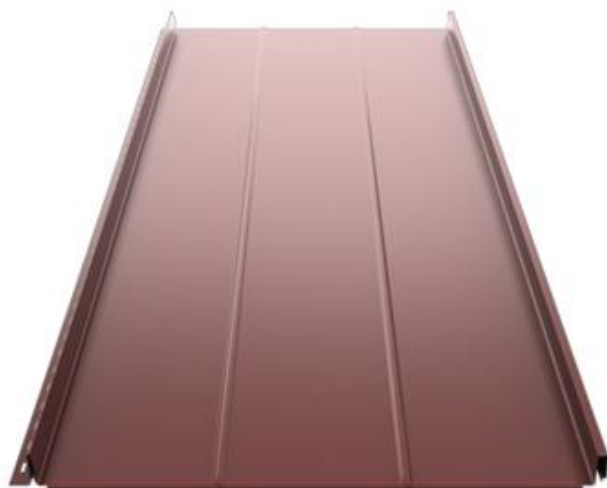

Ruukki Classic D

Jedinečná kvalita v cenově dostupném balení

Ruukki Classic vytváří krásný povrch s elegantními prolisy bez viditelných spojovacích prvků. Tento model připomíná tradiční falcované krytiny, ale současně je moderní a stylový.

ZAŠLETE NÁM POPTÁVKU

Technické informace

Produktový kód	SR35-475D
Výška vlny	32 mm
Krycí šířka	475 mm
Celková šířka	505 mm
Maximální délka	10000 mm
Minimální délka	800 mm
Tloušťka materiálu / hmotnost na m ²	0.5 mm / 5.2 kg
Minimální sklon	6°