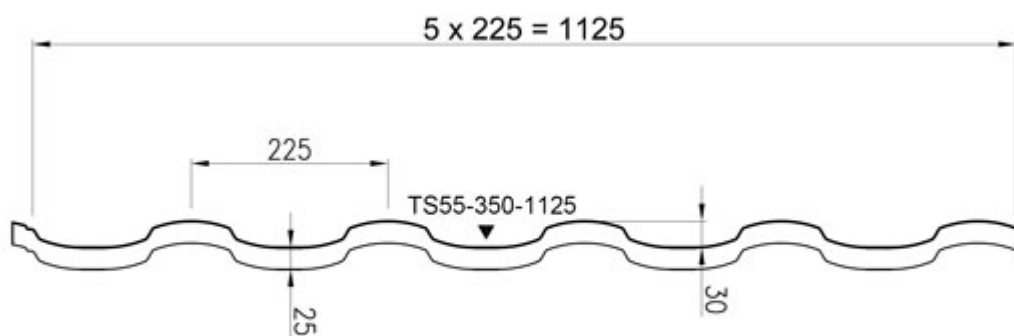

# Technické informace

Produktový kód	TS55-350-1125
Výška profilu	55 mm
Délka tašky	350 mm
Krycí šířka	1125 mm
Celková šířka	1164 mm
Maximální délka	8200 mm
Minimální délka	850 mm
Tloušťka materiálu / hmotnost na m <sup>2</sup>	0.50 mm / 4.8 kg
Minimální sklon	9°