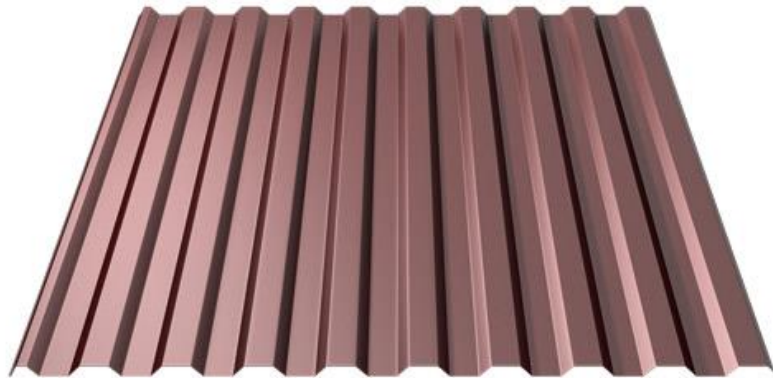

Ruukki T20S

Symmetrinen T20 profiili Ruukki 50 Plus laatuluokassa kuuluu Ruukin kattotuotteiden ehdottomaan aateliin. Se on muotoilultaan symmetrinen ja suoralinjaisen tyylikäs ja se soveltuu useaan eri käyttötarkoitukseen. T20 vesikatteen tasalinjainen porrastus tekee siitä näyttävän ja helpon asentaa.

Symmetrinen T20 laatuluokissa Ruukki 50 Plus, Ruukki 40 ja Ruukki 30 on tämän poimulevyperheen päätuote. Myönnämme tuotteelle jopa 50 vuoden teknisen takuun ja 25 vuoden esteettisen takuun.

PYYDÄ TARJOUS