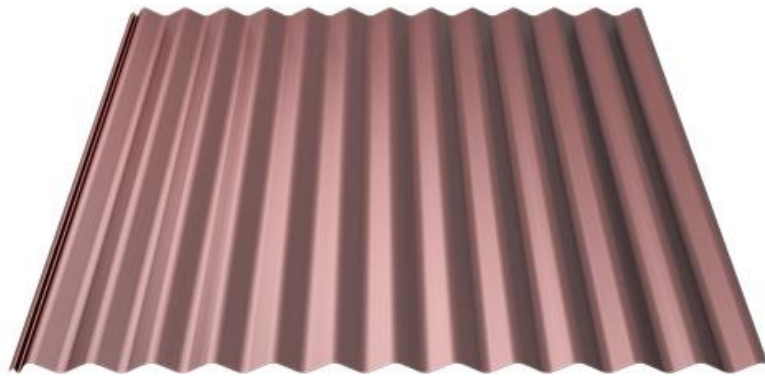

Ruukki S18

Ruukilla on laaja valikoima matalia profiileja. Tuotteet ovat korkealaatuisia, erittäin kestäviä ja saatavilla eri muotoisina. Matalia poimulevyjä käytetään usein ulkorakenteissa, ja ne sopivat myös seinäsovelluksiin.

Profiili S18 on klassinen, suoralinjainen vaihtoehto erilaisiin katetarpeisiin. Suoraviivaiset ja jäykät S18-levyt ovat ajattoman tyylikkäitä ja helppoja asentaa.

Profiili S18 -katteita on saatavilla Ruukki 50 Plus, Ruukki 40 ja Ruukki 30 -laatuluokissa, jopa 50 vuoden takuulla.

PYYDÄ TARJOUS

Tekniset tiedot

Tuotekoodi	S18-92W-1100
Profilin korkeus	18 mm
Huippujen etäisyys	92 mm
Hyötyleveys	1100 mm
Kokonaisleveys	1142 mm
Maksimipituus	9000 mm
Minimipituus	600 mm
Materiaalivahvuus / paino per neliö	0.45/4.00;0.5/4.50;0.6/5.40;
Myyntiyksikkö	m ²
Minimikattokaltevuus	1:5
Ruodejako	300 mm