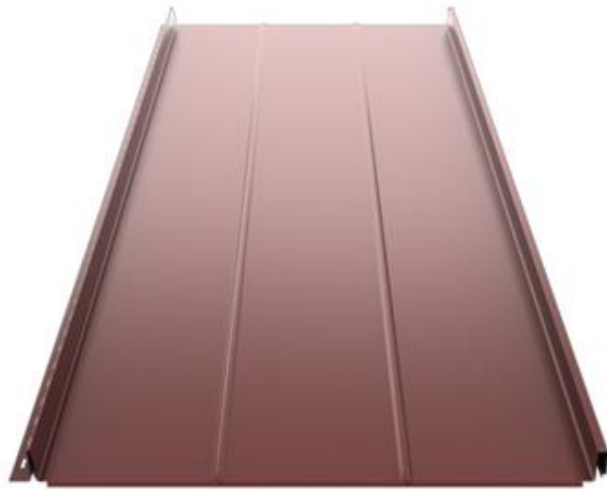

An error occurred.

Try watching this video on www.youtube.com, or enable JavaScript if it is disabled in your browser.

LASKE HINTA-ARVIO MINUUTISSA

Tiedot verkkosivuillamme on julkaistu parhaaseen tietoomme ja ymmärrykseemme perustuen. Vaikka kaikki voitava on tehty tietojen oikeellisuuden varmistamiseksi, Ruukki Construction ei ota vastuuta mistään suorista tai epäsuorista vahingoista, jotka johtuvat mahdollisista virheistä tai julkaistujen tietojen väärästä soveltamisesta. Pidätämme oikeuden muutoksiin.