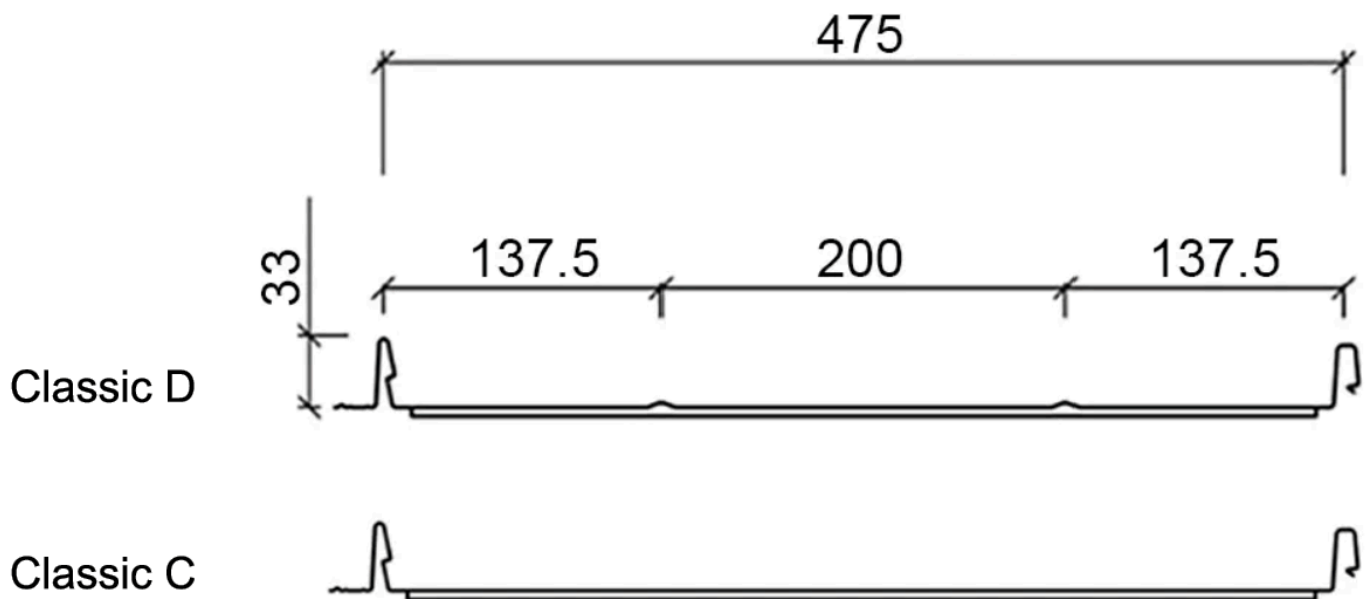

Tekniset tiedot

Tuotekoodi	475D 475 C
Sauman korkeus	33 mm
Hyötyleveys	475 mm
Kokonaisleveys	507 mm
Maksimipituus	14000 mm
Minimipituus	800 mm
Materiaalivahvuus / paino per neliö	0.6 mm / 6.2 kg
Myyntiyksikkö	m ²
Minimikattokaltevuus	1:9 *
Ruodejako	200-300 mm (suositeltu)
Muut tiedot	*) Mikäli katto on loivempi kuin 1:7, katso lisähuomiot .