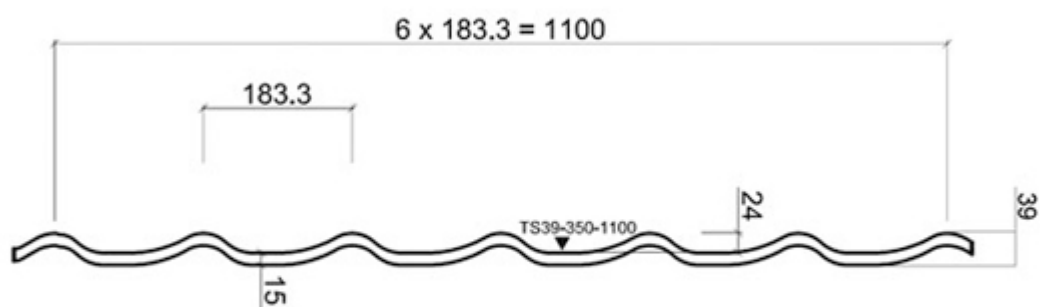

Monterrey prichádza v prevedeniach – Ruukki 50, Ruukki 40 a Ruukki 30, ktoré sa vzájomne líšia povrchovou úpravou, a tým aj zárukou.

CHCEM KALKULÁCIU ZDARMA

Technické informácie

Produktový kód	TS39-350-1100
Výška profilu	39 mm
Dĺžka škridly	350 mm
Krycia šírka	1100 mm
Celková šírka	1180 mm
Maximálna dĺžka	8000 mm
Minimálna dĺžka	850 mm
Hrúbka materiálu / hmotnosť na m ²	0.5 mm / 4.7 kg
Predajná jednotka	m ²
Minimálny sklon	8°