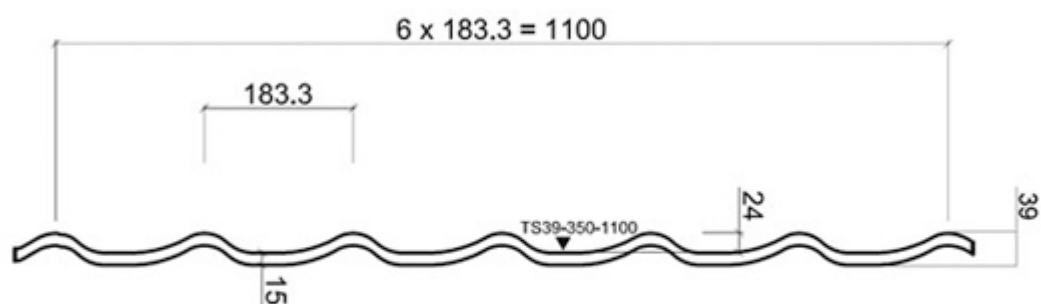

Monterrey prichádza v prevedeniach – Ruukki 50, Ruukki 40 a Ruukki 30, ktoré sa vzájomne líšia povrchovou úpravou, a tým aj zárukou.

CHCEM KALKULÁCIU ZDARMA

Technické informácie

Produktový kód	TS39-350-1100
Výška profilu	39 mm
Dĺžka škridly	350 mm
Krycia šírka	1100 mm
Celková šírka	1180 mm
Maximálna dĺžka	8000 mm
Minimálna dĺžka	850 mm
Hrúbka materiálu / hmotnosť na m ²	0.5 mm / 4.7 kg
Predajná jednotka	m ²
Minimálny sklon	8°