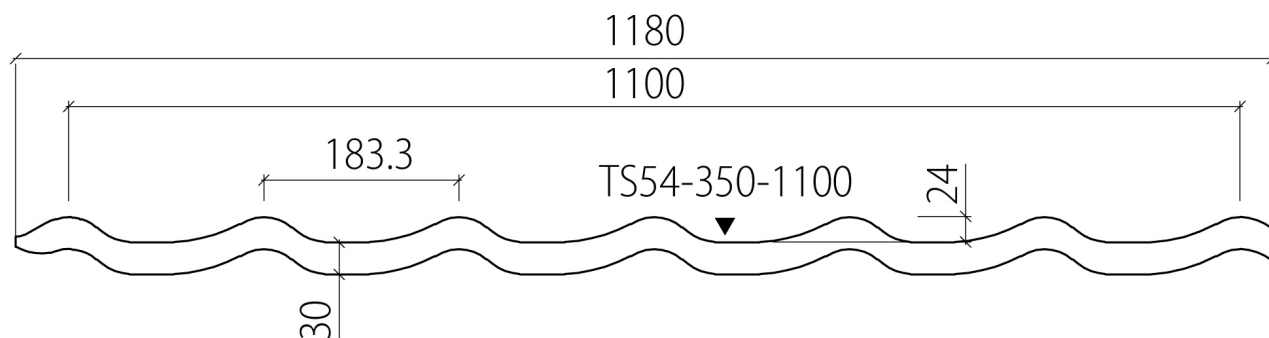

CHCEM KALKULÁCIU ZDARMA

Technické informácie

Produktový kód	TS54-350-1100
Výška profilu	54 mm
Dĺžka škridly	350 mm
Krycia šírka	1100 mm
Celková šírka	1180 mm
Maximálna dĺžka	8200 mm
Minimálna dĺžka	750 mm
Hrúbka materiálu / hmotnosť na m ²	0,5 mm mm / 4,7 kg kg