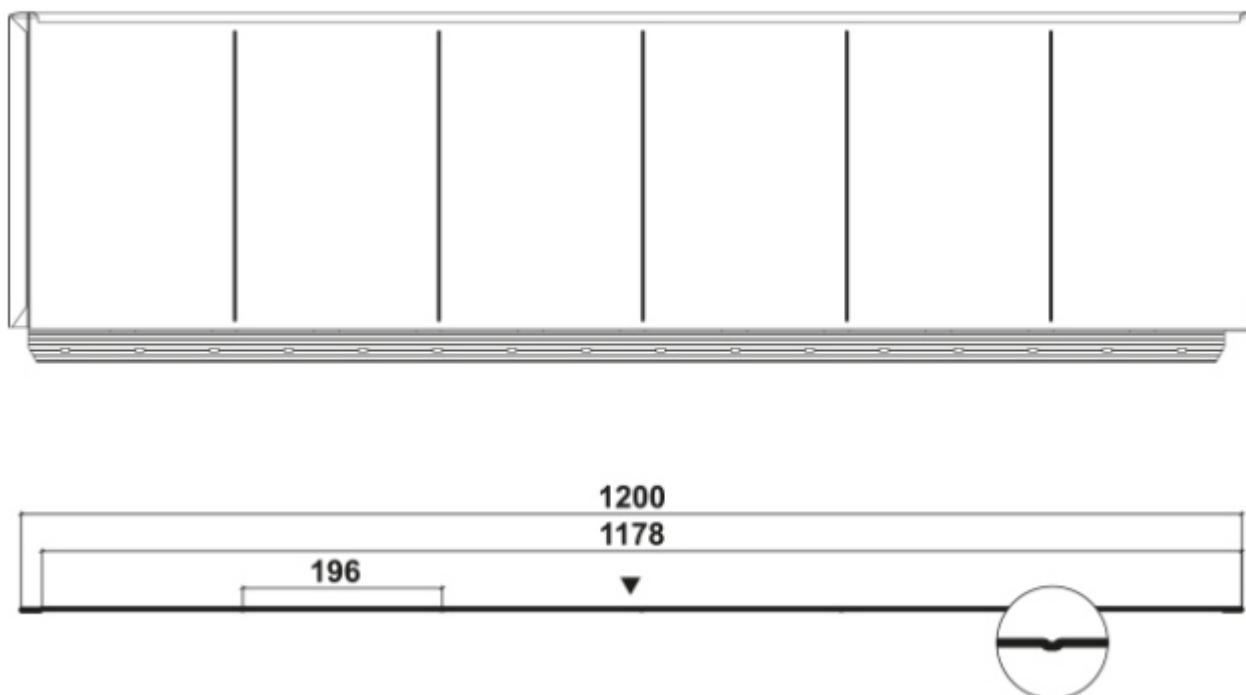

V triedách kvality Ruukki 50+ a Ruukki 40. Farba RR22 len v triede kvality Ruukki 50+

CHCEM KALKULÁCIU ZDARMA

Technické informácie

| | |
|---|------------------|
| Výška profilu | 26 mm |
| Krycia šírka | 1178 mm |
| Celková šírka | 1200 mm |
| Krycia dĺžka | 290 mm |
| Celková dĺžka | 343 mm |
| Hrúbka materiálu / hmotnosť na m ² | 0.6 mm / 7.00 kg |
| Hrúbka materiálu / hmotnosť 1ks | 0.6 mm / 2.35 kg |