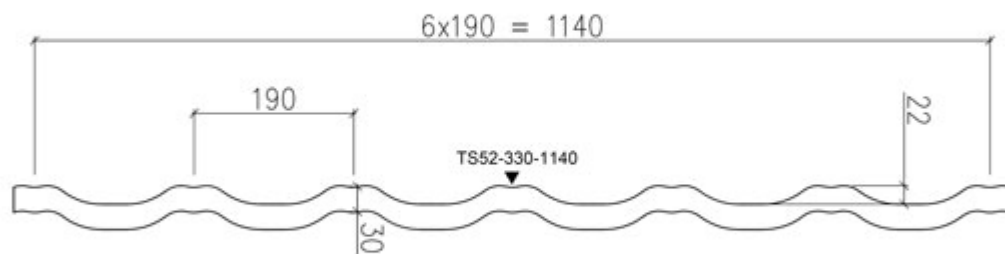

Ruukki Finnera

Pohodová a nápaditá po každej stránke

Nový, inovatívny dizajn modulárnej plechovej krytiny Finnera nielen skrášli vašu strechu, strecha bude taktiež neobyčajne odolná a praktická. Revolučné ohnutie prednej hrany produktu zvyšuje odolnosť voči vplyvu počasia a vytvára nádherné jednoliaté ukončenie strechy. To znamená, že získate najvyššiu kvalitu v rámci balíka, pripraveného na sklade u vybraných obchodných partnerov. Ručíme za to, že montáž strechy bude tak ľahká a plynulá, ako sa len dá. Konečný výsledok bude veľkolepý a vyhnete sa akýmkoľvek ťažkostiam.

CHCEM KALKULÁCIU ZDARMA

Technické informácie

| | |
|---|---------------------|
| Produktový kód | TS52-330-1140 |
| Výška profilu | 52 mm |
| Dĺžka škridly | 330 mm |
| Krycia šírka | 1140 mm |
| Celková šírka | 1190 mm |
| Krycia dĺžka | 660 mm |
| Celková dĺžka | 705 mm |
| Hrúbka materiálu / hmotnosť na m ² | 0.5 mm / 5.0 kg |
| Predajná jednotka | ks |
| Plocha strechy / ks | 0,75 m ² |
| Minimálny sklon | 14° |