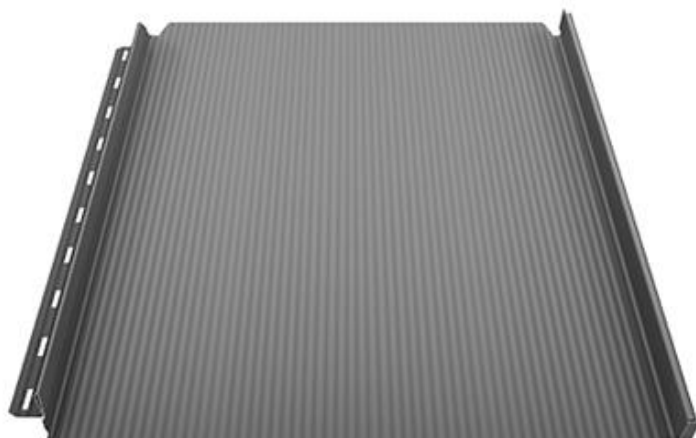

Ruukki Classic Design M

Ruukki Classic Design M je prvotriedna strešná krytina navrhnutá s dôrazom na každý detail a jedinečnú estetiku. Hladké plechové panely s patentovaným zámkom predstavujú etalón klasickej krásy strechy. Inovatívny vlastnosti produktu, mikroprofilácia povrchu, ktorá dodáva streche nielen nezameniteľný vzhľad, ale tiež prispieva k vyššej pevnosti krytiny, možnosť voľby krytiny v 3 rôznych šírkach a veľký rozsah možných dĺžok podľa potreby konkrétneho projektu, kompletný rad doplnkov (rôzne typy olemovania, komínov, strešných lávok, rebríkov a snehových zábran napomáha rýchle, efektívne a bezpečné pokládke krytiny, ale aj dlhé životnosti a bezpečnému pohybu po streche.

[Poznaj Ruukki Classic Design >>](#)

CHCEM KALKULÁCIU ZDARMA