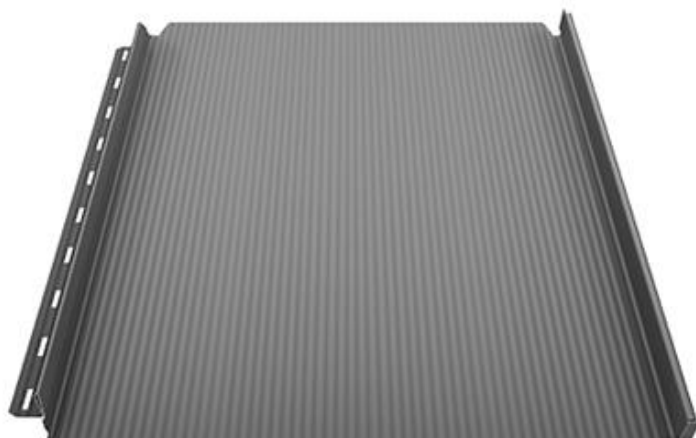

Ruukki Classic Design M

Ruukki Classic Design M je prvotriedna strešná krytina navrhnutá s dôrazom na každý detail a jedinečnú estetiku. Hladké plechové panely s patentovaným zámkom predstavujú etalón klasickej krásy strechy. Inovatívny vlastnosti produktu, mikroprofilácia povrchu, ktorá dodáva streche nielen nezameniteľný vzhľad, ale tiež prispieva k vyššej pevnosti krytiny, možnosť voľby krytiny v 3 rôznych šírkach a veľký rozsah možných dĺžok podľa potreby konkrétneho projektu, kompletný rad doplnkov (rôzne typy olemovania, komínov, strešných lávok, rebríkov a snehových zábran napomáha rýchle, efektívne a bezpečné pokládke krytiny, ale aj dlhé životnosti a bezpečnému pohybu po streche.

[Poznaj Ruukki Classic Design >>](#)

CHCEM KALKULÁCIU ZDARMA

Technické informácie

Kód produktu	SR32-475C
Výška falca	32 mm
Krycia šírka	475 mm, 355 mm, 271 mm
Celková šírka	512 mm, 392 mm, 308 mm
Min. dĺžka	200 mm*
Max. dĺžka	11 600 mm
Hrúbka / hmotnosť (kg/m ²)	0.50 mm / 5.2 kg
Min. sklon	6° **
Prodejná jednotka	m ²