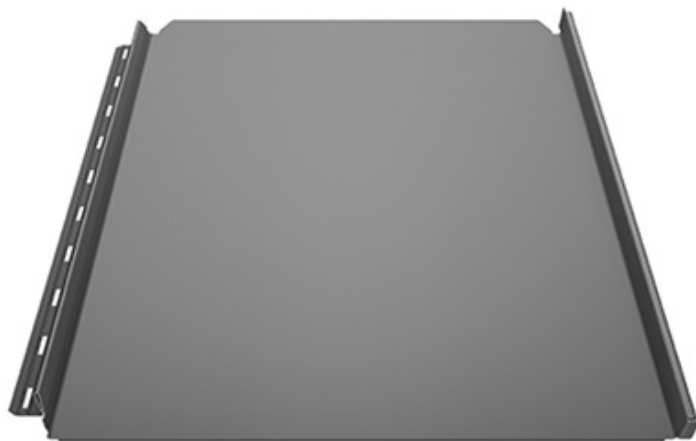

# Ruukki Classic Design C

Ruukki Classic Design C je strešná krytina najvyššej triedy navrhnutá s dôrazom na každý detail s jedinečnou estetikou. Hladké plechové panely so zacvakávacím švom sú vzorom klasickej krásy strechy. Inovatívne vlastnosti produktu, dostupnosť panelov v 3 rôznych šírkach a strih na mieru a množstvo ďalších doplnkov robia montáž strechy rýchlu a efektívnu.

[Viac o Ruukki Classic Design >>](#)

**Classic Design C, šírka 475 mm**

**CHCEM KALKULÁCIU ZDARMA**

# Technické informácie

<b>Kód produktu</b>	<b>SR32-475C</b>
<b>Výška falca</b>	32 mm
<b>Krycia šírka</b>	475 mm, 355 mm, 271 m
<b>Celková šírka</b>	512 mm, 392 mm, 308 mm
<b>Min. dĺžka</b>	200 mm*
<b>Max. dĺžka</b>	11 600 mm
<b>Hrúbka / hmotnosť (kg/m<sup>2</sup>)</b>	0.50 mm / 5.2 kg
<b>Min. sklon</b>	6° **
<b>Predajná jednotka</b>	m <sup>2</sup>
<b>Inné technické informácie</b>	Možnosť objednania s antikondenzačnou protihlukovou vrstvou.