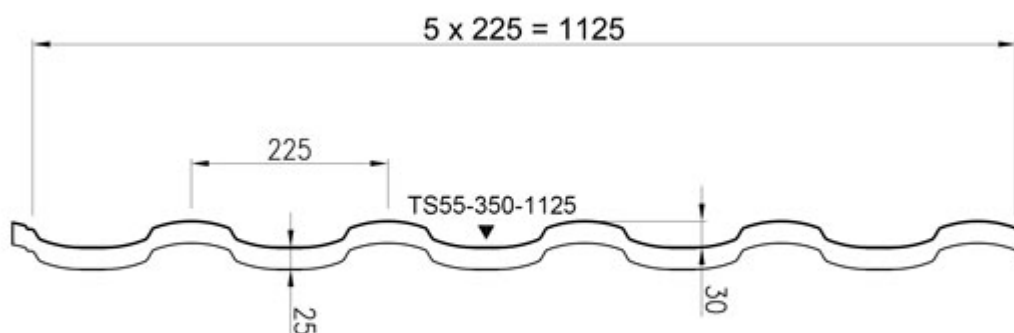

Technické informácie

Produktový kód	TS55-350-1125
Výška profilu	55 mm
Dĺžka škridly	350 mm
Krycia šírka	1125 mm
Celková šírka	1164 mm
Maximálna dĺžka	8200 mm
Minimálna dĺžka	850 mm
Hrúbka materiálu / hmotnosť na m ²	0.5 mm / 4.8 kg
Predajná jednotka	m ²
Minimálny sklon	9°