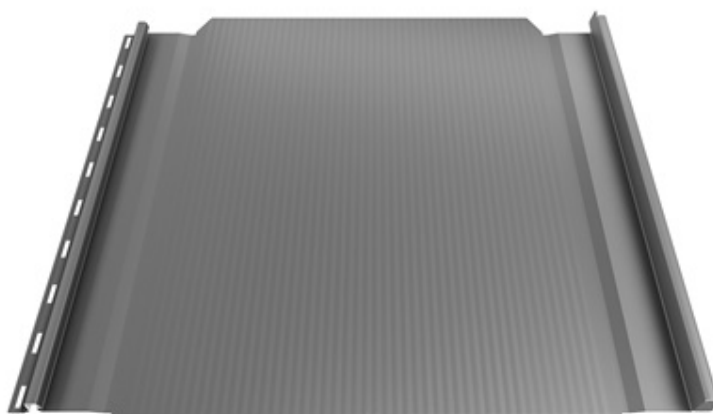

Novinka! Ruukki® Classic Pro M

Ruukki Classic Pro M je vysoko kvalitná strešná krytina navrhnutá s dôrazom na dokonalý detail a výnimočnú estetiku. Panely so stojatou drážkou sa vyznačujú mikroprofilovaným povrchom a dodatočným bočným profilovaním, ktoré ho spevňuje a zlepšuje jeho upevnenie k strešnej konštrukcii. Vlastnosti produktu, ako je efektívna šírka panela 510 mm, možnosť rezania na mieru a rad ďalších dizajnových prvkov, zabezpečujú rýchlu a efektívnu inštaláciu, výsledkom čoho je krásna a funkčná strecha.

Ruukki Classic Pro M je ideálnym riešením pre veľké strešné plochy, kde je kľúčová estetika, odolnosť a efektivita inštalácie.

CHCEM KALKULÁCIU ZDARMA

Technické informácie

| | |
|---------------------------------------|------------------|
| Kód produktu | SR35-475M |
| Výška spoja | 28 mm |
| Efektívna šírka | 510 mm |
| Celková šírka | 540 mm |
| Minimálna dĺžka | 1 200 mm |
| Maximálna dĺžka | 8 000 mm |
| Minimálny sklon | 8° |
| Minimálny sklon pri pozdĺžnom spájaní | 14° |
| Minimálne preloženie po spáde | 200 mm |
| Maximálna vzdialenosť latovania | 250 mm |
| Jednotka výmery | m ² |