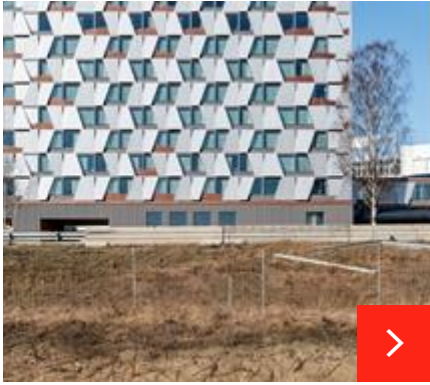

„Quality Hotel Arlanda XPO“ – Arlandstadas, Švedija

Netoli Stokholmo „Arlanda“ oro uosto pastatyto „Quality Hotel Arlanda XPO“ viešbučio fasadui buvo panaudota „Ruukki® Primo“ fasado apdailos sistema. Šiam projek...

[Daugiau įgyvendintų projektų su Primo apdailos plokštėmis](#)