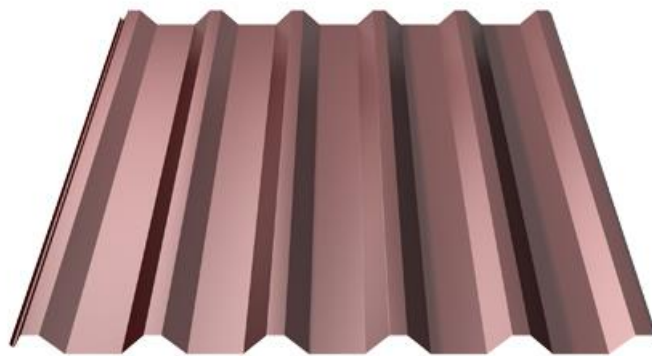

# Roofing sheet T45-30EW-1025

Ruukki erbjuder ett brett utbud av profilplåt för vägg- och tak, kännetecknad av hög kvalitet, hållbarhet och en rad olika former. Profilplåt används huvudsakligen som yttre beklädnad. Med Ruukkis profilplåt skapar du en lugn och tydlig fasad.

# Properties

	Roofing sheet T45-30EW-1025
Height	40 mm
Effective width	1025 mm
Width of valley	95 mm
Width of crown	30 mm
Minimum length	800 mm
Maximum length	12 000 mm

RR32 Dark Brown

RR34 Light Blue

RR35 Blue

RR40 Silver

RR41 Dark silver

RR45 Metallic graphite

RR750 Tile Red

RR946 Metallic silver