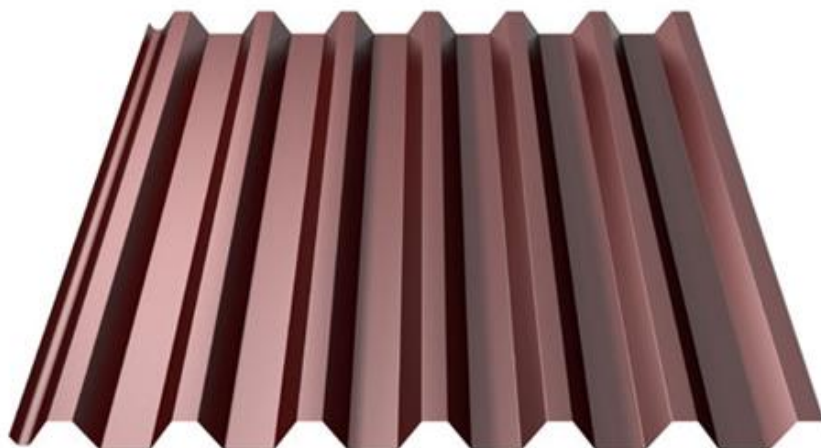

Trapetsprofiil T45

Katus igat tüüpi hoonetele

- sirgjooneline disain, minimalistlik välisilme
- kiire ja väga lihtne paigaldada
- lihtsa vormi tõttu sobib nii tänapäevastele kui vanematele hoonetele
- saadaval 11 värvitoonis

Profiil T45 Ruukki 30 katuseprofiilil on 30-aastane tehniline ja 10-aastane esteetiline garantii.

Trapetsprofili T45 on võimalik tellida ka koos antikondensaatkangaga, mis aitab kondensi profiili alumiselt küljelt eemale juhtida.

[Loe lähemalt antikondensaatkangast DRIPSTOP.](#)

Tehniline info

Tootekood	T45-30W-905
Profili kõrgus	44 mm
Lainesamm	150,8 mm
Lainehari	30 mm
Lainepõhi	60 mm
Kasulik laius	905 mm
Kogulaius	960 mm
Maksimumpikkus	13000 mm