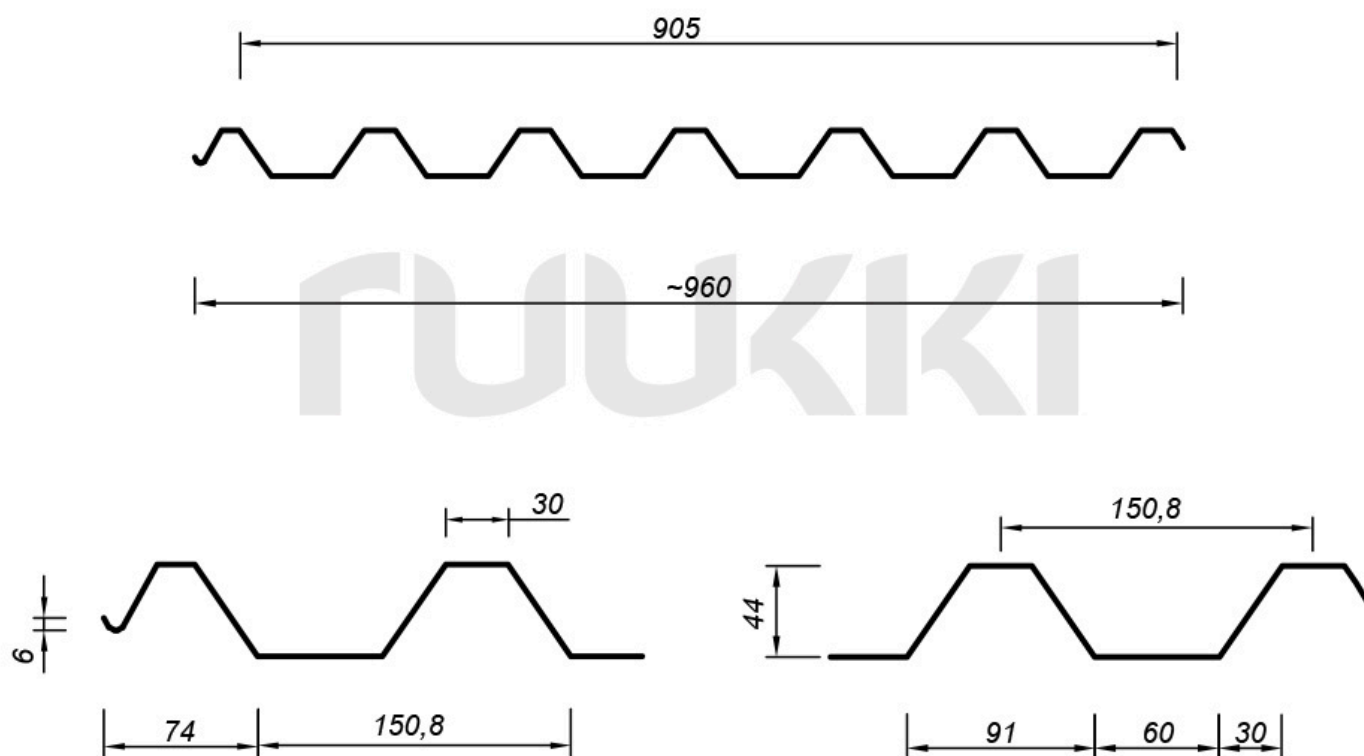

Trapetsprofiil T45

Katus igat tüüpi hoonetele

- sirgjooneline disain, minimalistlik välisilme
- kiire ja väga lihtne paigaldada
- lihtsa vormi tõttu sobib nii tänapäevastele kui vanematele hoonetele
- saadaval 11 värvitoonis

Profiil T45 Ruukki 30 katuseprofiilil on 30-aastane tehniline ja 10-aastane esteetiline garantii.

Trapetsprofili T45 on võimalik tellida ka koos antikondensaatkangaga, mis aitab kondensi profiili alumiselt küljelt eemale juhtida.

[Loe lähemalt antikondensaatkangast DRIPSTOP.](#)

Tehniline info

Tootekood	T45-30W-905
Profili kõrgus	44 mm
Lainesamm	150,8 mm
Lainehari	30 mm
Lainepõhi	60 mm
Kasulik laius	905 mm
Kogulaius	960 mm
Maksimumpikkus	13000 mm