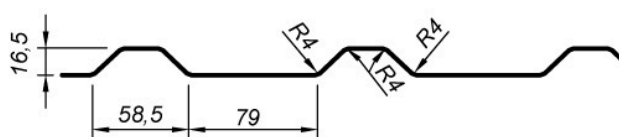

Tootekood	T20-24W-1100
Profiili kõrgus	17 mm
Lainesamm	137,5 mm
Lainehari	24 mm
Lainepõhi	79 mm
Kasulik laius	1100 mm
Kogulaius	1140 mm
Maksimumpikkus	12000 mm
Miinumumpikkus	500 mm
Materjalipaksus / kaal m2 kohta	0,50 mm / 4,5 kg