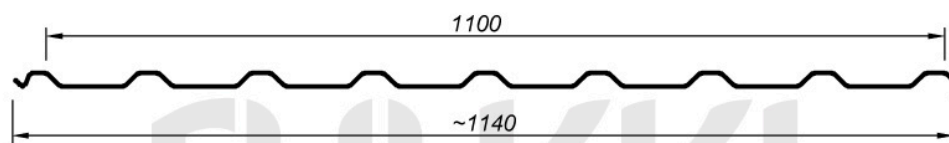

Trapetsprofiil T20

Katus igat tüüpi hoonetele

- sirgjooneline disain, minimalistlik välisilme
- kiire ja väga lihtne paigaldada
- struktuurse mati pinnaviimistlusega
- väga vastupidav kulumisele ja ilmastikumõjudele, maksimaalne kasutusiga
- lihtsa vormi tõttu sobib nii tänapäevastele kui vanematele hoonetele
- saadaval 12 värvitooni (värvivalik erineb Ruukki 50 Plus, Ruukki 40 ja Ruukki 30 kvaliteediklasside vahel, täpsem info müügiesinduses)

Profiil T20 Ruukki 50 Plus katuseprofiilil on 50-aastane tehniline ja 25-aastane esteetiline garantii.

Profiil T20 Ruukki 40 katuseprofiilil on 40-aastane tehniline ja 15-aastane esteetiline garantii.

Profiil T20 Ruukki 30 katuseprofiilil on 30-aastane tehniline ja 10-aastane esteetiline garantii.

Trapetsprofili T20 on võimalik tellida ka koos antikondensaatkangaga, mis aitab kondensi profiili alumiselt küljelt eemale juhtida.

[Loe lähemalt antikondensaatkangast DRIPSTOP.](#)

KÜSIGE PAKKUMIST

Tehniline info

Tootekood	T20-24W-1100
Profiili kõrgus	17 mm
Lainesamm	137,5 mm
Lainehari	24 mm
Lainepõhi	79 mm
Kasulik laius	1100 mm
Kogulaius	1140 mm
Maksimumpikkus	12000 mm
Miinumumpikkus	500 mm
Materjalipaksus / kaal m2 kohta	0,50 mm / 4,5 kg