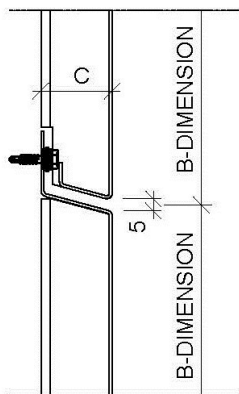

HORIZONTAL JOINT