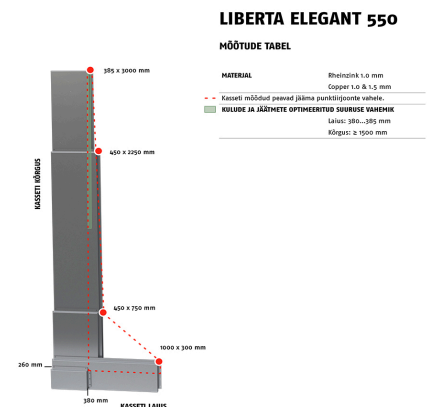

a	≥ 10
b	≥ 10
c	$\geq d+25$
d	16, 20, 30, 40, 50, 60

Sümmeetriline perforatsioon: täisperforatsioon ristküliku mustris. Üks avasuurus (d) ja mõõt (a, b, c) kasseti kohta.

Art-perforatsioon: täis- või osaline perforatsioon vabalt valitud mustris. Valikus kõik avasuurused (d) ja mõõdud (c) iga kasseti kohta.

Mõõtude tabel

Klikkige pildil, et näha suuremalt.

Tooraine:

- HIARC värvkattega teras 1.2 mm
- Pulbervärvitud teras 1.2 mm
- Alumiinium 2.0 mm

Tooraine:

- Alumiinium 1.5 mm
- Roostevaba teras 1.0 mm

Tooraine:

- Rheinzink 1.0 mm
- Vask 1.0 mm
- Vask 1.5 mm

Tooraine

Tooraine

Tooraine	Materjali paksus (mm)	Kaal (kg/m²)	Pinnakate	GWP A1-A3 (kg CO₂ võrdsustatud/m²)	Perforatsiooni saadavus	Minimaalne tellimiskogus (m²)