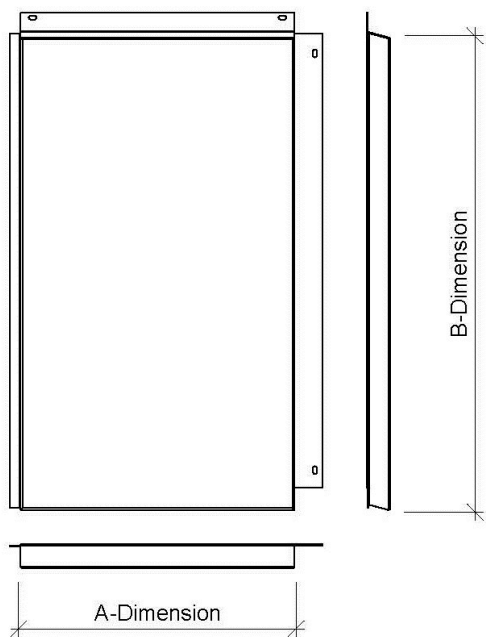

Üldandmed

HORIZONTAL JOINT

VERTICAL JOINT

Toode	Fassaadikassett Liberta Elegant 550
Paneeli sügavus	25, 30 mm
Horisontaalvuuk	5 mm
Vertikaalvuuk	5 mm
Kinnitid	Varjatud

Perforatsiooni muster

Mõõt/ava

mm