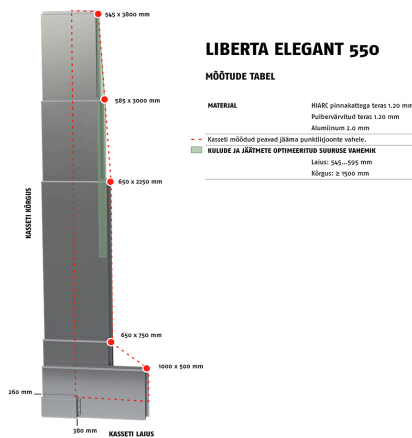

a	≥ 10
b	≥ 10
c	$\geq d+25$
d	16, 20, 30, 40, 50, 60

Sümmeetriline perforatsioon: täisperforatsioon ristküliku mustris. Üks avasuurus (d) ja mõõt (a, b, c) kasseti kohta.

Art-perforatsioon: täis- või osaline perforatsioon vabalt valitud mustris. Valikus kõik avasuurused (d) ja mõõdud (c) iga kasseti kohta.

Mõõtude tabel

Klikkige pildil, et näha suuremalt.

Tooraine:

- HIARC värvkattega teras 1.2 mm
- Pulbervärvitud teras 1.2 mm
- Alumiinium 2.0 mm

Tooraine:

- Alumiinium 1.5 mm
- Roostevaba teras 1.0 mm

Tooraine:

- Rheinzink 1.0 mm
- Vask 1.0 mm
- Vask 1.5 mm

Tooraine

Tooraine

Tooraine	Materjali paksus (mm)	Kaal (kg/m²)	Pinnakate	GWP A1-A3 (kg CO₂ võrdsustatud/m²)	Perforatsiooni saadavus	Minimaalne tellimiskogus (m²)