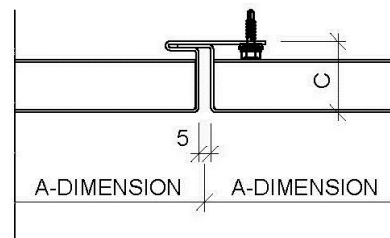

VERTICAL JOINT