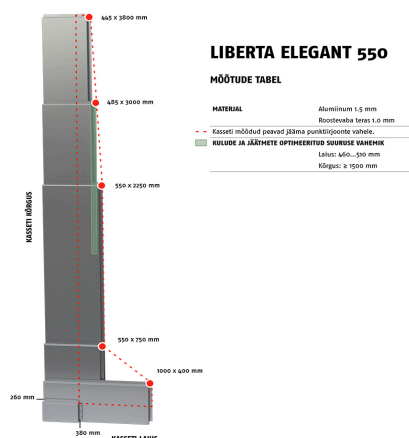

a	≥ 10
b	≥ 10
c	$\geq d+25$
d	16, 20, 30, 40, 50, 60

Sümmeetriline perforatsioon: täisperforatsioon ristküliku mustris. Üks avasuurus (d) ja mõõt (a, b, c) kasseti kohta.

Art-perforatsioon: täis- või osaline perforatsioon vabalt valitud mustris. Valikus kõik avasuurused (d) ja mõõdud (c) iga kasseti kohta.

Mõõtude tabel

Klikkige pildil, et näha suuremalt.

Tooraine:

- HIARC värvkattega teras 1.2 mm
- Pulbervärvitud teras 1.2 mm
- Alumiinium 2.0 mm

Tooraine:

- Alumiinium 1.5 mm
- Roostevaba teras 1.0 mm

Tooraine:

- Rheinzink 1.0 mm
- Vask 1.0 mm
- Vask 1.5 mm

Tooraine

Tooraine

Tooraine	Materjali paksus (mm)	Kaal (kg/m²)	Pinnakate	GWP A1-A3 (kg CO₂ võrdsustatud/m²)	Perforatsiooni saadavus	Minimaalne tellimiskogus (m²)