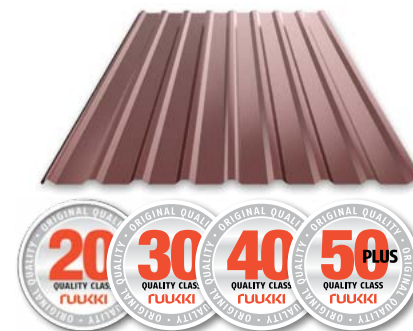

• Профіль T15, T20, T35

- Просте рішення для різноманітних задач при облаштуванні покрівлі
- T15, T20 та T35 виготовляються в класах якості: Ruukki 20/Polyester; Ruukki 20 Matt/Polyester Matt/Rough matt; Ruukki 30/Polyester; Ruukki 30 Matt/Polyester Matt/Rough matt; Ruukki 40/Purex®; Ruukki 50 Plus/Pural® Matt