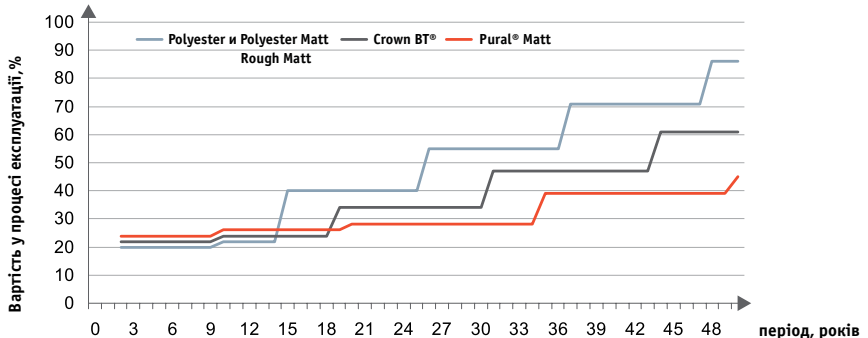

- Приклад відношення вартості обслуговування до вартості продукції в процесі експлуатації у залежності від покриття: Polyester и Polyester Matt, Crown BT®, Pural® Matt