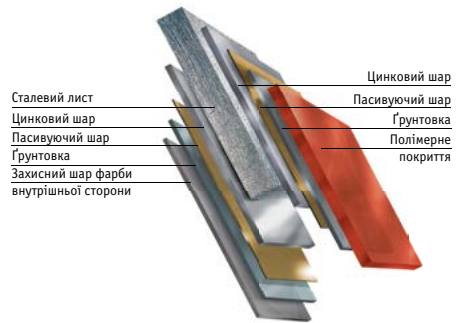

Crown BT®

- Номінальна товщина покриття 26 мкм
- Сучасне покриття нового покоління ексклюзивно від Ruukki
- Стильна злегка структурована поверхня
- Розроблено спеціально для застосування у виробництві покрівельних матеріалів
- Чудова стійкість до механічного впливу. Відмінна пластичність
- Дуже гарна стійкість до впливу ультрафіолету і корозії
- Удосконалює портфоліо Ruukki в сегменті покриттів
- Застосовується в тих випадках, коли потрібно поєднання сучасного дизайну, міцності і раціональної вартості в одному продукті
- Макс. / мін. робоча температура: +100 / -60° C

Pural BT® Matt

- Номінальна товщина покриття 50 мкм
- На основі поліуретану з поліамідами, що забезпечує високу стійкість до стирання і забезпечує підвищену міцність
- Матова поверхня покриття ефективно усуває відбиття світла
- Дуже хороша стійкість до впливу ультрафіолету, корозії та механічних пошкоджень
- Розроблено спеціально для преміальних сталевих покрівель
- Застосовується для будівель в суворих умовах експлуатації з вимогою максимальної довговічності
- Макс. / мін. робоча температура: +100 / -60° C

Структура сталевого листа з полімерним покриттям