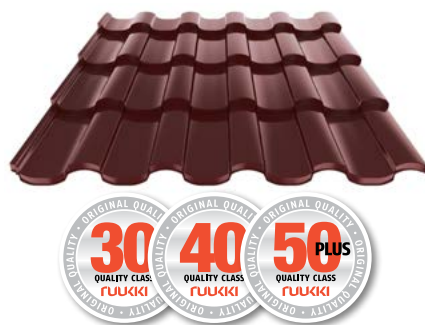

• Adamante®

- Вишуканий середземноморський дизайн
- Палітра кольорів містить ексклюзивні відтінки на найвибагливіший смак
- Новий більш функціональний дизайн водовідвідної канавки
- Передній край має фігурний відріз, що робить стики непомітними
- Adamante виготовляється в класах якості: Ruukki 30 Matt/Polyester Matt/Rough Matt; Ruukki 40/Crown BT®; Ruukki 50 Plus/Pural® Matt