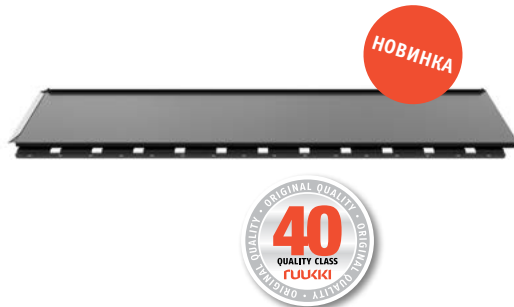

WWW.RUUKKI.COM.UA

RUUKKI
Building your tomorrow.

• Hygge®

- Іноваційне рішення у сфері покрівель
- Модульна черепиця доступна у двох варіантах лицьової поверхні
- Загальна висота профілю - 26 мм
- Hygge виготовляється в класі якості: Ruukki 40/Crown BT®

• Finnera®

- Зпатентований революційний Feb-загин передньої кромки листа забезпечує естетичний зовнішній вигляд та надійно захищає край листа від корозії
- Модульний формат надає безшовний та однорідний зовнішній вигляд покрівлі, а також спрощує транспортування і монтаж. Продукт завжди доступний на складі
- Finnera виготовляється в класі якості Ruukki 40/ Crown BT®

Pural BT® Matt

- Номінальна товщина покриття 50 мкм
- На основі поліуретану з поліамідами, що забезпечує високу стійкість до стирання і забезпечує підвищену міцність
- Матова поверхня покриття ефективно усуває відбиття світла
- Дуже хороша стійкість до впливу ультрафіолету, корозії та механічних пошкоджень
- Розроблено спеціально для преміальних сталевих покрівель
- Застосовується для будівель в суворих умовах експлуатації з вимогою максимальної довговічності
- Макс. / мін. робоча температура: +100 / -60° C