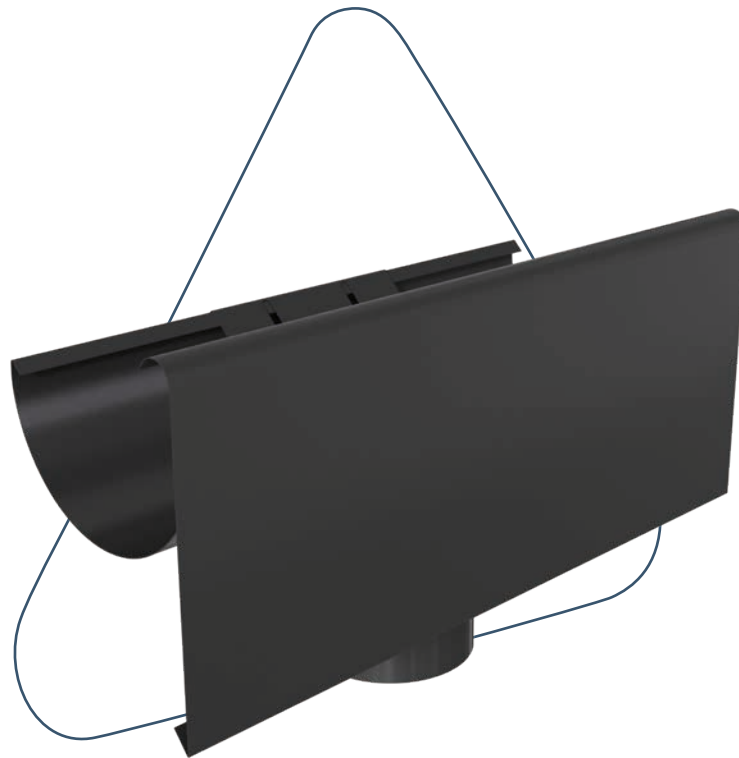

Strešné odkvapové systémy Siba sa ideálne hodia ku všetkým typom strešných krytín, vrátane oceľových striech, i k páleným či betónovým škridlovým krytinám.

Siba je kompletný systém zahŕňajúci všetky nevyhnutné prvky na vytvorenie ideálneho systému odvádzania dažďovej vody.

hrnatá
predná strana → 

 ← polkruhová
predná strana

Siba Round

→ polkruhový odkvapový systém

Dokonalá harmónia estetiky a funkčnosti

Odkvapové systémy Siba Round sú vhodné pre rodinné domy, viacgeneračné domy aj veľké budovy. Vďaka bohatému výberu farieb

a komponentov sa hodia k akejkoľvek streche. Vysoká kvalita materiálu zaručuje precízne spracovanie a dlhú životnosť.

Technické informácie

Žľab	2000 4000 mm 6000 mm*
Zvod	1000 3000 4000 mm
Šírka žľabu	125 150 mm
Priemer zvodu	90 100 120 mm
Hrúbka ocele	0,6 mm
Hmotnosť žľabu	1,1-1,4 kg/m
Hmotnosť zvodu	1,2-1,9 kg/m
Povrchová úprava	GreenCoat RWS Pro

* iba pre šírku žľabov 150 mm

Siba Modern

Moderné a skryté riešenie

→ skrytý odkvapový systém

Skrytý odkvapový systém Siba Modern je určený na použitie v budovách, kde je odkvap integrovaný s fasádou budovy. Umožňuje bezpečné skrytie zvodov v rámci fasády ako aj žľabov pod estetickými krycimi panelmi. Krycie panely sú dostupné