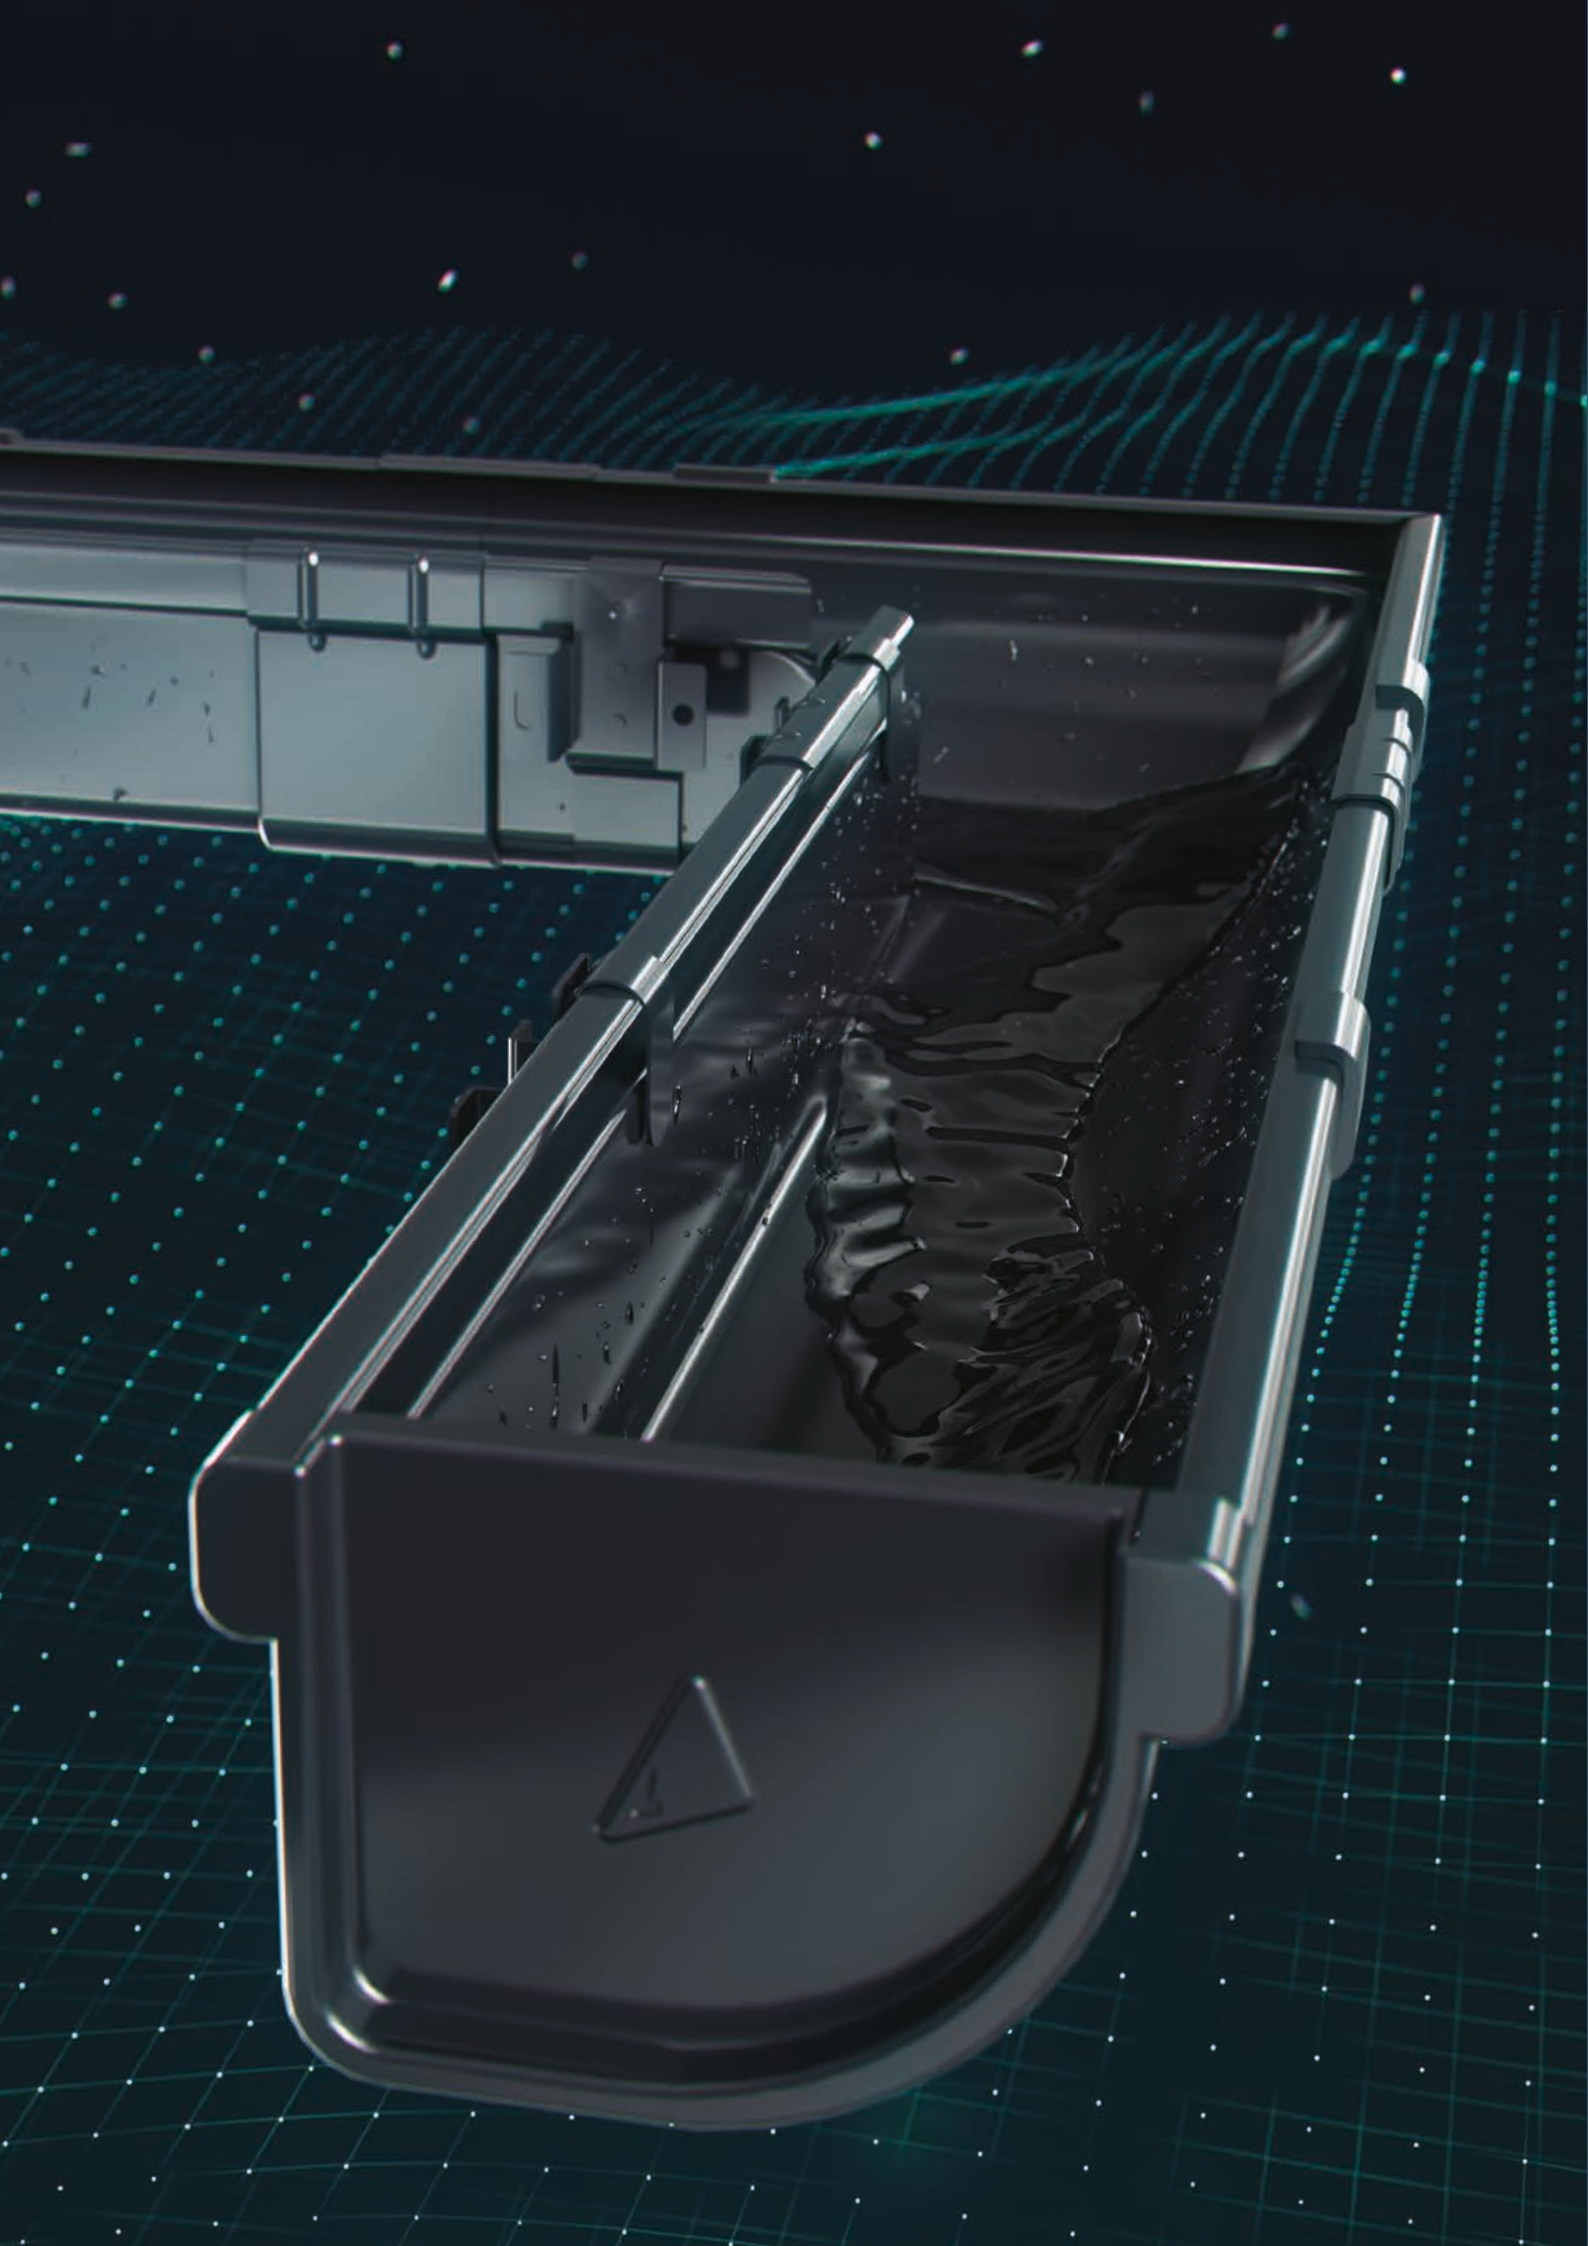

Inovatívne
Odolné
Univerzálne

Odkvapové systémy Siba

Premyslené a elegantné
riešenie pre všetky
typy striech

Odkvapové systémy sú určené nielen na odvádzanie zrážkovej vody a roztopeného snehu zo strechy, ale tvoria aj vhodné zakončenie fasády budovy.

Strešné odkvapové systémy Siba sa ideálne hodia ku všetkým typom strešných krytín, vrátane oceľových striech, i k páleným či betónovým škridlovým krytinám.

Siba je kompletný systém zahŕňajúci všetky nevyhnutné prvky na vytvorenie ideálneho systému odvádzania dažďovej vody.

Farby

Čierna
RR33
RAL 9005

Grafitová
RR23
RAL 7024

Antracitová
RR2H3
RAL 7021

Čokoládovo-
hnedá
RR887
RAL 8017

Strieborná
metalická
RR40
RAL 9006

Jeden žľab, dve možnosti

Inovatívny odkvapový systém Siba Tech kombinujúci dva tvary - polkruhový a hranatý - je prvým produktom svojho druhu na trhu. Okrem inovatívneho estetického prístupu poskytuje aj množstvo funkčných a praktických výhod. Jedno riešenie, ktoré spája dva

tvary umožňuje používateľom vybrať si z tradičných polkruhových systémov, ako aj z čoraz populárnejších hranatých. Prvky, ako žľab, roh, spojka a koncovka, sú pevné bez ohľadu na zvolený tvar alebo smer inštalácie.