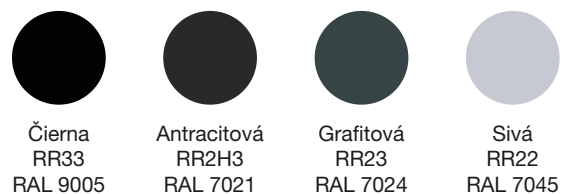

Farby krycích prvkov

Čierna
RR33
RAL 9005

Antracitová
RR2H3
RAL 7021

Grafitová
RR23
RAL 7024

Sivá
RR22
RAL 7045