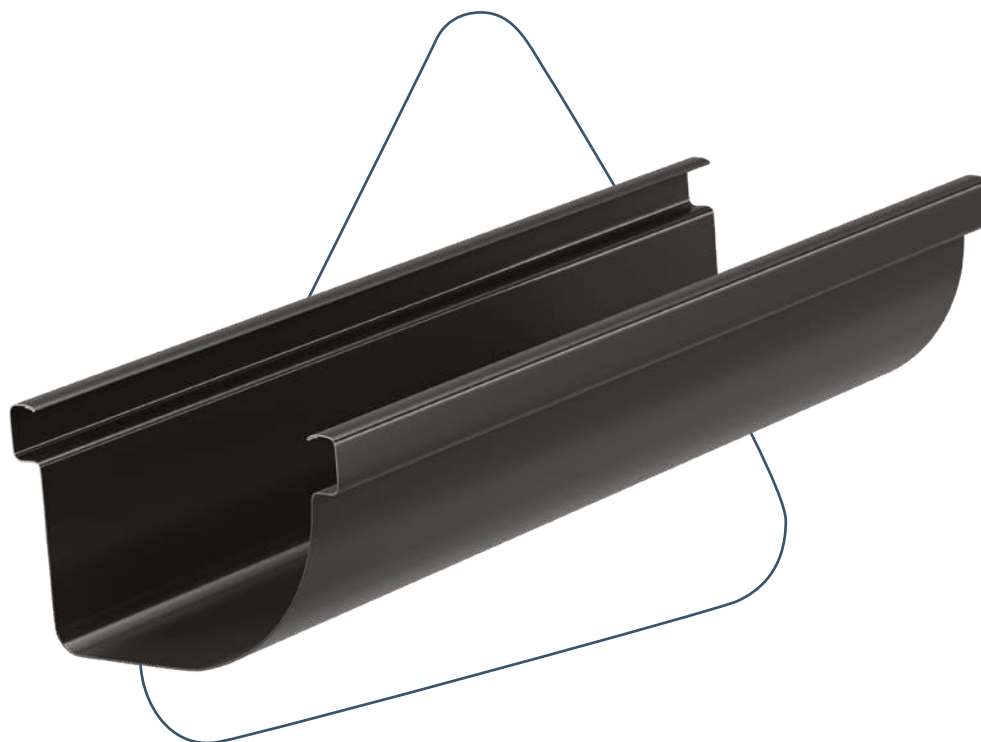

Inovatívne
Odolné
Univerzálne

Odkvapové systémy Siba

Premyslené a elegantné
riešenie pre všetky
typy striech

Odkvapové systémy sú určené nielen na odvádzanie zrážkovej vody a roztopeného snehu zo strechy, ale tvoria aj vhodné zakončenie fasády budovy.

Strešné odkvapové systémy Siba sa ideálne hodia ku všetkým typom strešných krytín, vrátane oceľových striech, i k páleným či betónovým škridlovým krytinám.

Siba je kompletný systém zahŕňajúci všetky nevyhnutné prvky na vytvorenie ideálneho systému odvádzania dažďovej vody.

Ponuka zahŕňa: žľaby, zvody, háky a príslušenstvo v rôznych farbách a veľkostiach. Môžete si vybrať vlastný dizajn z produktových radov Siba Round - polkruhový, Siba Modern - skrytý alebo Siba Tech - obostanný odkvap.

Siba Tech

Spojenie, ktoré inšpiruje

→ obojstranný
odkvapový systém

Nový obojstranný odkvapový systém Siba Tech je kombináciou dvoch tvarov: polkruhového a hranatého. Vyznačuje sa výnimočnou priepustnosťou, ale aj ľahkosťou a estetikou. Vďaka vý-