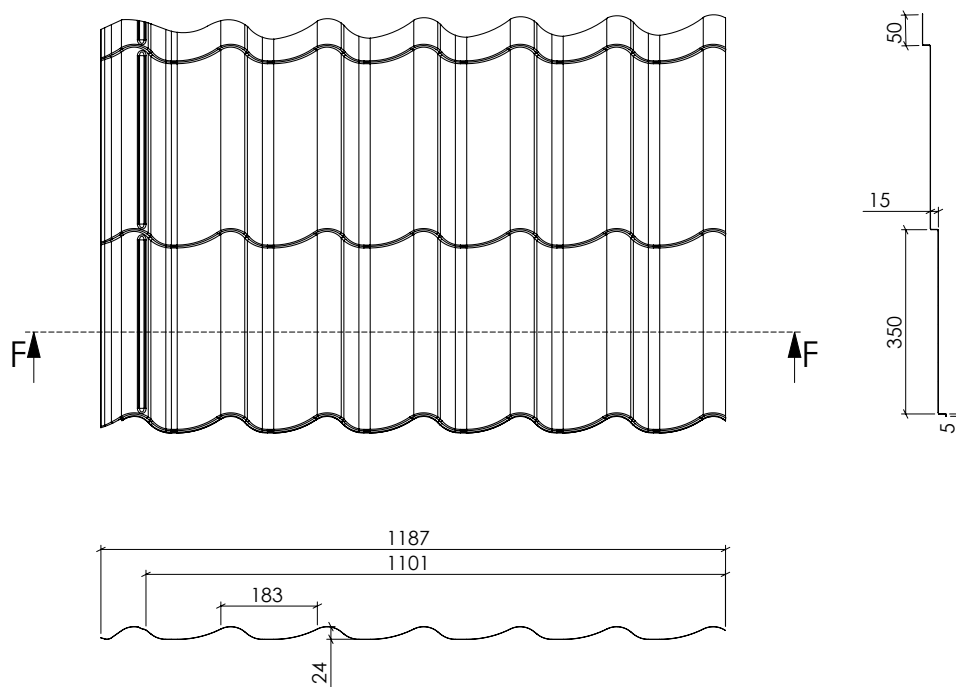

INFORMÁCIE O ZMENE LATOVANIA

Vážení zákazníci,
stále sa snažíme zlepšovať naše výrobky, aby ich vzhľad zodpovedal tým najnáročnejším požiadavkám.

Preto sme s účinnosťou od 1.12.2022 pristúpili k zmene tvaru „odkvapovej“ hrany pri krytine Monterrey Standard, ktorá bude teraz v 3D podobe. To dáva krytine Monterrey elegantný vzhľad tašiek z ďalšej perspektívy.