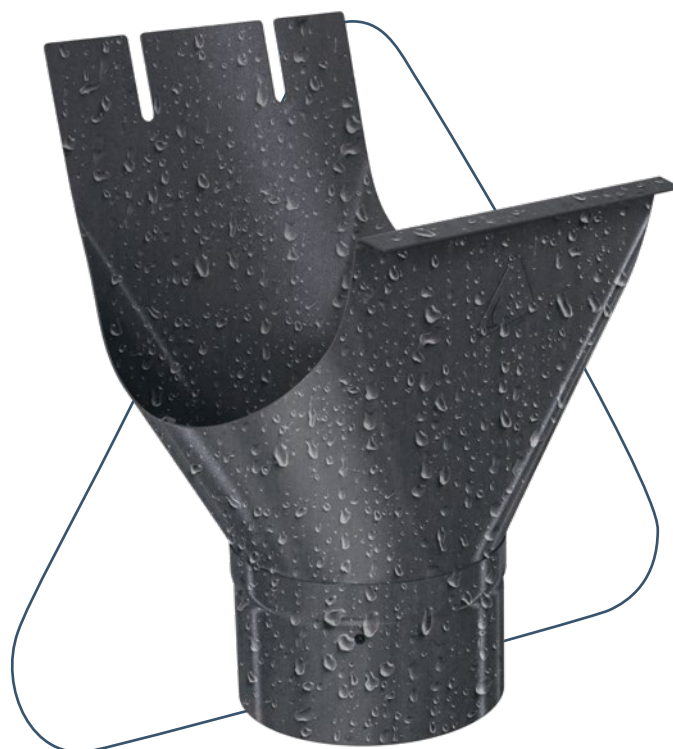

→ Inovatívne
Odolné
Univerzálne

Odkvapové systémy Siba

Premyslené a elegantné
riešenie na všetky druhy
striech

Odkvapové systémy sú určené nielen na odvádzanie zrážkovej vody a roztopeného snehu zo strechy, ale vytvárajú aj vhodný vzhľad budovy.

Strešné odkvapové systémy Siba sú ideálne v kombinácii so všetkými druhmi strešných krytín, o. i. s oceľovými, pálenými alebo betónovými krytinami.

Siba je kompletným systémom zahŕňajúcim všetky nevyhnutné prvky na vytvorenie ideálneho systému odvádzania zrážkovej vody.

Ponuka zahŕňa: žľaby, zvody, háky a príslušenstvo v mnohých farbách a rozmeroch.

Vlastný projekt si môžete zvoliť z produktového radu Siba Round, hranatého Siba Square, príp. zo skrytého Siba Modern.

Siba Round

→ systém pologuľatého žľabu

Dokonalá harmónia estetiky a funkčnosti

Odkvapové systémy Siba Round sú vhodné nielen na rodinné domy, ale aj na bytové a poschodové domy. Vďaka bohatému výberu

farieb a prvkov sa hodia na každú strechu. Vysoká kvalita materiálu zaručuje presnosť vypracovania a predlžuje životnosť.