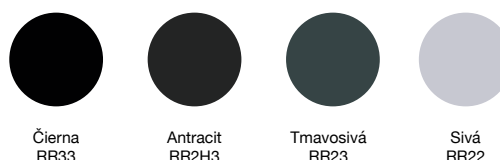

Farby krycích prvkov

Čierna
RR33

Antracit
RR2H3

Tmavosivá
RR23

Sivá
RR22

* Technická záruka na krycie prvky je 50 rokov pre GreenCoat Pural BT Mat a 40 rokov pre GreenCoat Crown BT