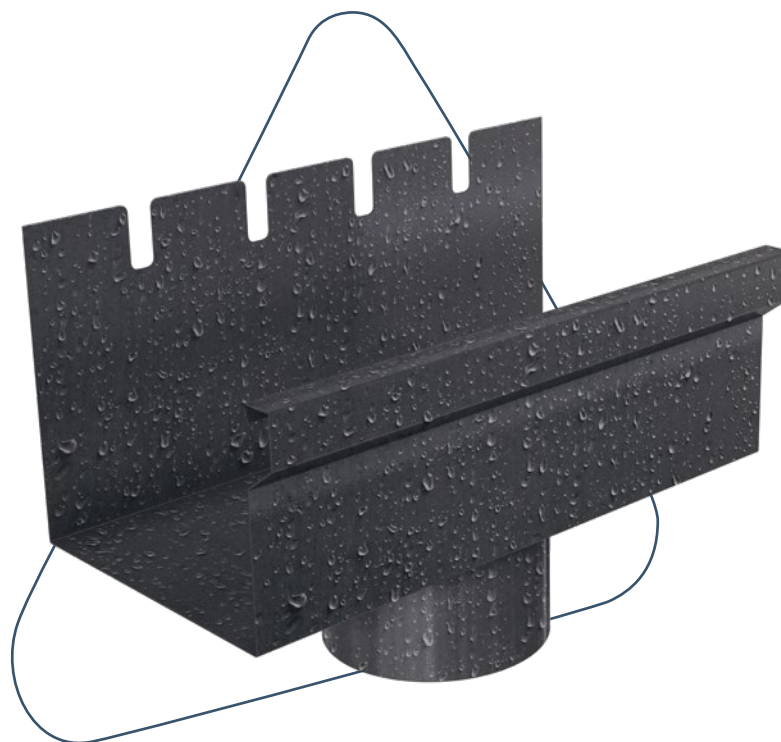

Siba Square

→ systém hranatého žľabu

Pre kontrast alebo súhru s architektúrou budovy

Odkvapový systém Siba Square je reakciou na aktuálne trendy v architektúre. Hranaté žľaby prepožičiavajú fasáde úplne nový vzhľad, preto ich projektanti často využívajú.

Siba Square ponúka kontrast alebo, naopak, zhodu formy s fasádou budovy. Systém je dostupný v troch najčastejšie volených farbách: čierna, tmavosivá a strieborná metalíza.

Technické údaje

Žľab	3000 mm
Zvod	1000 | 3000 | 4000 mm
Šírka žľabu	125 mm
Priemer zvodu	90 | 100 mm
Hrúbka ocele	0,6 mm
Hmotnosť žľabu	1,7 kg/m
Hmotnosť zvodu	1,2-1,9 kg/m
Povrchová úprava	GreenCoat RWS Pro
Technická záruka	30 rokov

Farby