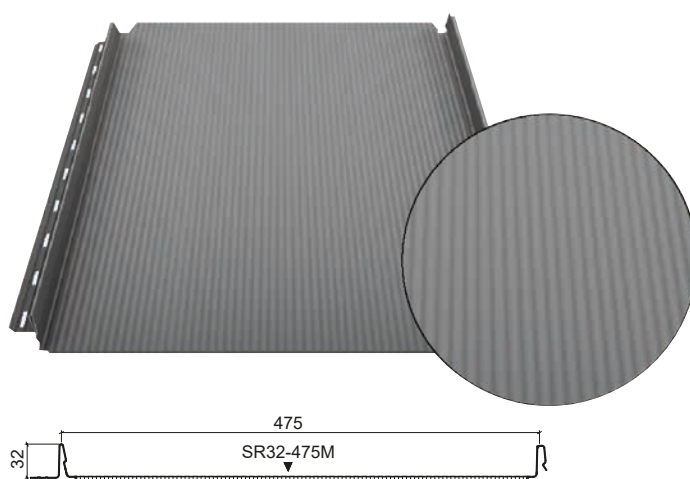

Ruukki® Classic LowCarbon M

Dostupné farby:

Antracit
(RR2H3)

Výška spoja:	32 mm
Efektívna šírka:	475 mm
Celková šírka:	512 mm
Maximálna dĺžka:	11 600 mm
Minimálna dĺžka:	200 mm*
Minimálny sklon strechy:	6°
Minimálny sklon strechy pri pozdĺžnom spájaní:	14°
Min. preloženie po spáde:	200 mm
Trieda kvality:	Ruukki 50

* Diely v dĺžke pod 800 mm sú spájané do celkov, ktoré je potrebné oddeliť až na stavbe a nie je možné na nich aplikovať antikondenzačnú protihlukovú vrstvu.