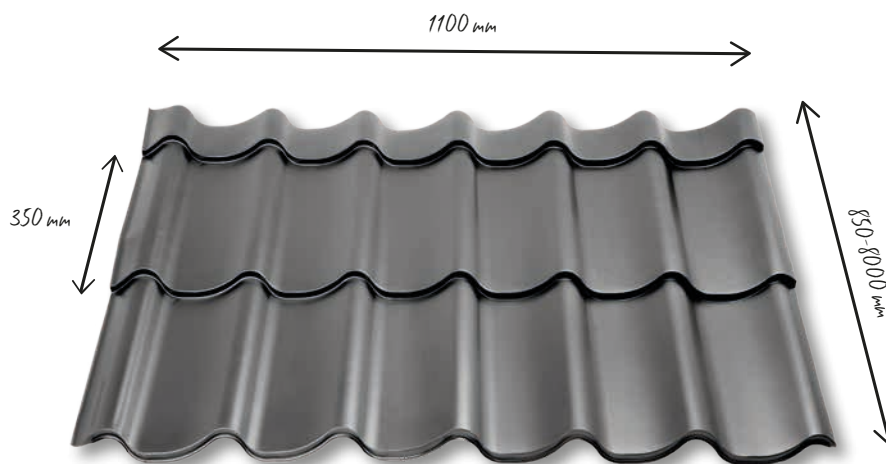

RUUKKI MONTERREY

Najobľúbenejšia z mnohých dôvodov.

Ruukki Monterrey je vhodná pre najrôznejšie typy prostredia a domov. Práve preto je najobľúbenejšia z našich modelov. Vďaka nižšiemu profilu dodá krytina Monterrey vašej streche upokojujúci vzhľad. Monterrey je dostupná

v štyroch variantoch – Ruukki 50 plus, Ruukki 40 a Ruukki 30, ktoré sa líšia povrchovou úpravou a tým aj dĺžkou technickej záruky – 50, 40 a 30 rokov.

Dostupné farby:

Celková šírka: 1 180 mm

Celková výška: 39 mm

Efektívna šírka: 1 100 mm

Celková dĺžka: 8 000 mm

Minimálna dĺžka: 850 mm

Dĺžka modulu: 350 mm

Minimálny sklon: 8°