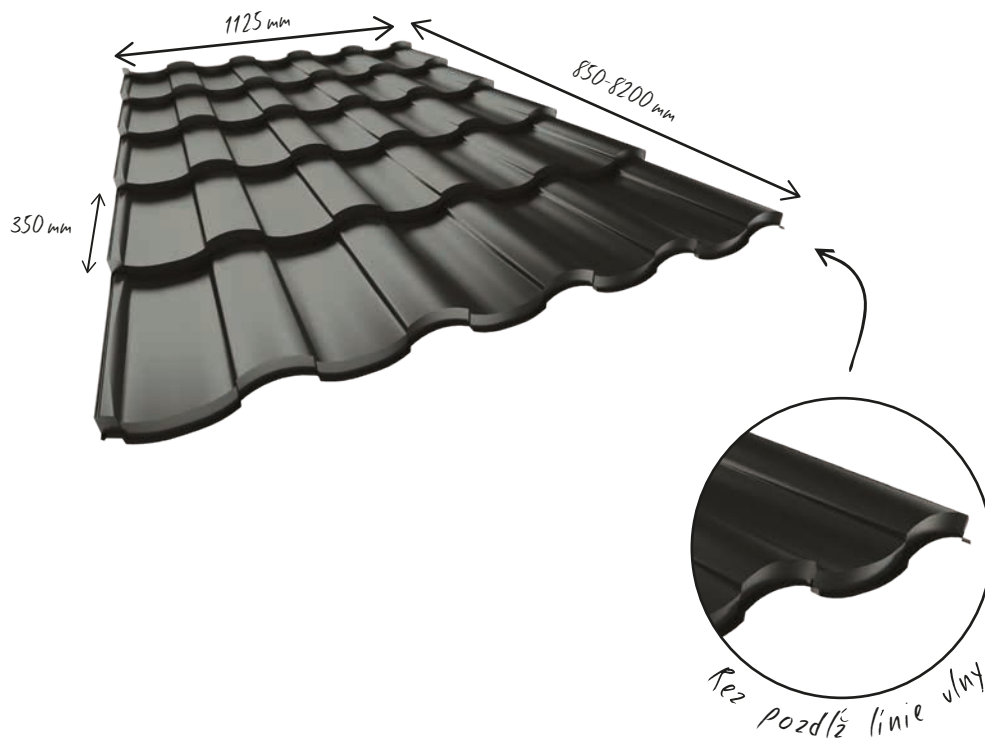

Celková dĺžka: 725 mm

Efektívna dĺžka: 660 mm

Dĺžka modulu: 330 mm

Minimálny sklon: 14°

Efektívna plocha tabule: 0,7524 m²

RUUKKI 50

50 rokov záruka
na prehrdzavenie

25 rokov záruka
na vzhľad

RUUKKI 40

40 rokov záruka
na prehrdzavenie

15 rokov záruka
na vzhľad

RUUKKI ADAMANTE

Keď ide o štýl, krytina Ruukki Adamante je tým najjednoduchším spôsobom ako zaujať.

Ruukki Adamante je nový pôsobivý strešný profil pre náročnejších majiteľov domov, ktorí preferujú odlišný štýl a výnimočný dizajn. Keď uvažujete o originálnom a nápaditom dome, dovoľte Ruukki Adamante ukázať sa v plnej

kráse. Jednoduchý nákup, jednoduchá montáž, jednoducho ju chcete mať. Rovnako ako všetky ľahké oceľové strešné krytiny Ruukki, Adamante je navrhnutá tak, aby majiteľom domov zjednodušila a spríjemnila život.