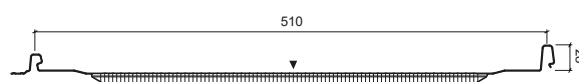

Ruukki® Classic Pro M