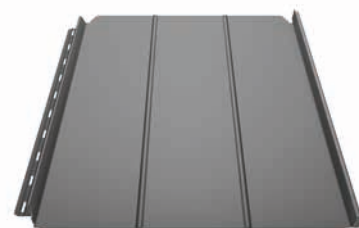

Ruukki Classic Design D

3 možnosti prevedenia povrchu

Rôzne možnosti prevedenia povrchu šablón (s hladkým povrchom, s mikroprofiláciou, s pozdĺžnymi prelismi) zaručujú výber prispôsobený projektu a individuálnym estetickým preferenciám.

Zaoblené hrany

Zaoblené hrany zvyšujú bezpečnosť pri montáži krytiny a účinne znižujú riziko zranenia.

Estetický vzhľad

Ohyb prednej hrany a jedinečný kryt stojatej drážky s logom Ruukki zvyšujú estetickú hodnotu krytiny.

Ľahšia montáž a demontáž

Špeciálne zrezaný spodný záмок a montážna lišta uľahčujú demontáž šablón, napríklad pri dodatočnej montáži strešného okna.