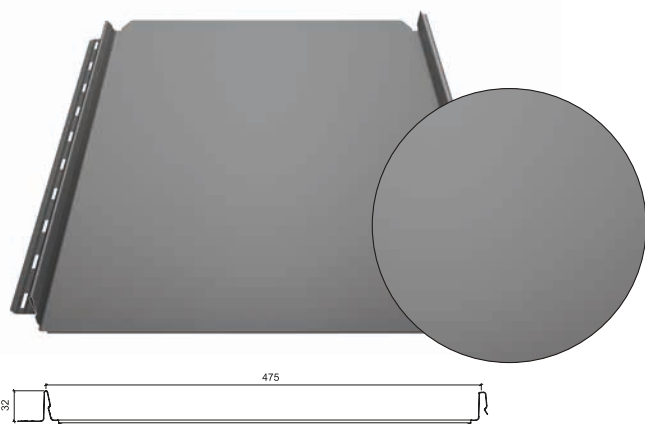

Ruukki Classic Design C hladká

Variant bez prelisov, s možnosťou spájania v ľubovoľnom usporiadaní. Dostupná v troch šírkach (475, 355 i 271 mm).

Ruukki Classic Design M s mikroprofiláciou.

Variant bez prelisov, s možnosťou spájania v ľubovoľnom usporiadaní. Dostupná v troch šírkach (475, 355 i 271 mm).