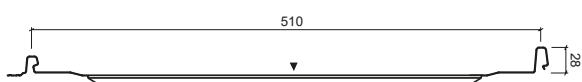

NOVINKA

RUUKKI CLASSIC PRO

Nový rozmer klasiky

Ruukki® Classic Pro je najnovší produkt v rade krytín Ruukki® Classic – kombinácia nadčasovej formy a moderného prístupu k detailu. S profilom širokým 510 mm spĺňa Ruukki® Classic Pro trhové štandardy a zároveň ponúka to, čo Ruukki odlišuje: škandinávsku kvalitu, precízne spracovanie a estetiku, ktorá dodáva budove jedinečný charakter.

Jednoduchosť línií, odolné materiály a dôraz na detail robia z Ruukki® Classic Pro riešenie pre tých, ktorí očakávajú viac než len strechu – chcú mať istotu, že zvolili správne na mnoho rokov.

Ruukki® Classic Pro. Klasika v 510 rozmeroch.

Ruukki® Classic Pro C