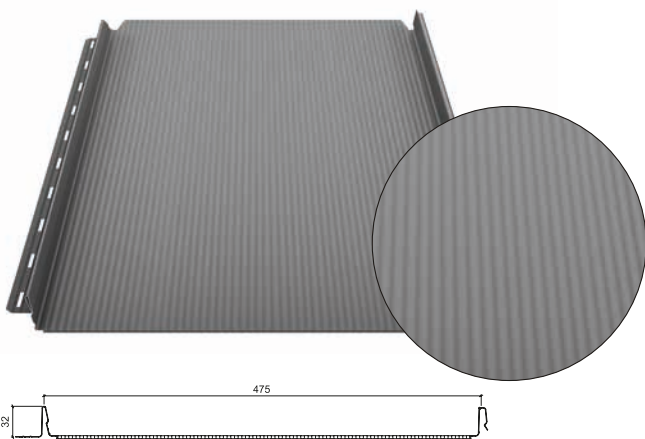

Ruukki Classic Design C hladká

Variant bez prelisov, s možnosťou spájania v ľubovoľnom usporiadaní. Dostupná v troch šírkach (475, 355 i 271 mm).

Ruukki Classic Design M s mikroprofiláciou.

Variant bez prelisov, s možnosťou spájania v ľubovoľnom usporiadaní. Dostupná v troch šírkach (475, 355 i 271 mm).