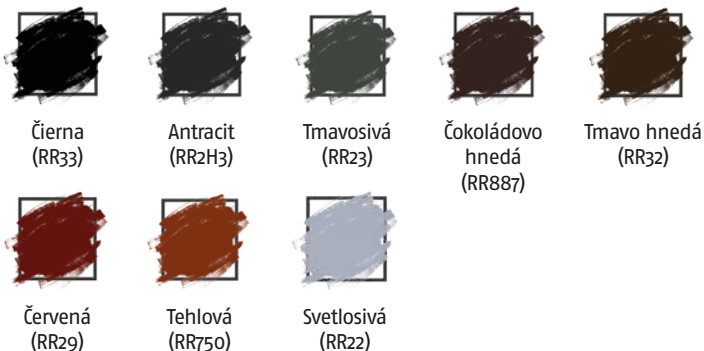

Dostupné farby:

Celková výška:	41 mm
Dĺžka modulu:	350 mm
Efektívna šírka:	1 185 mm
Celková šírka:	1 213 mm
Minimálny sklon:	14°
Efektívna plocha tabule:	0,8295 m²