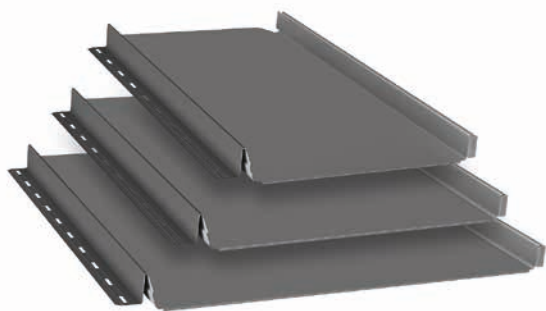

SLOBODA V PROJEKTOVANÍ

Konštrukcia a estetika krytín Ruukki Classic Design inšpiruje predstavivosť a ponúka širokú škálu projekčných možností. Univerzálny štýl a možnosť výberu jedného z niekoľkých najobľúbenejších farebných odtieňov zaručujú dokonalé prispôbenie a realizáciu v súlade s pôvodnou predstavou. Vďaka možnosti objednať si veľmi krátke šablóny – 20 cm, existuje možnosť použiť šablóny vo forme lemovania.