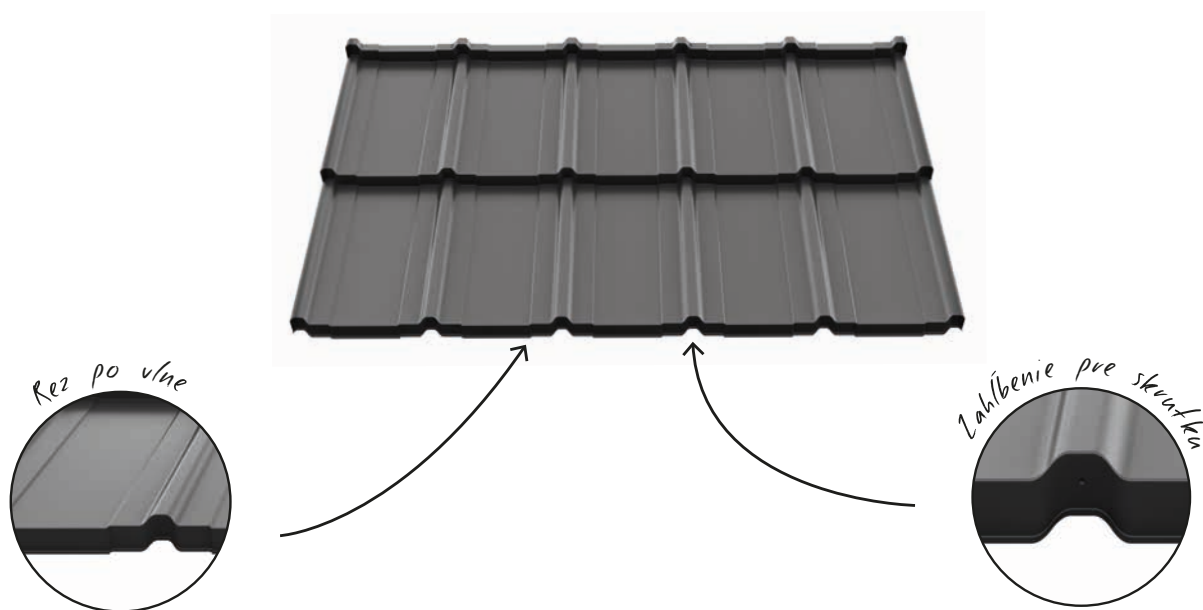

a k vysokej efektívnosti použitia. Ruukki® Modular je vyrobená z kvalitnej škandinávskej ocele v atraktívnom matnom i lesklom prevedení v triedach kvality Ruukki 40 a Ruukki 30. Ide o estetický, moderný profil, ktorý je ideálnou voľbou pre každý typ strechy – od jednoduchých až po architektonicky komplikovanejšie konštrukcie.

**40 rokov záruka
na prehrdzavenie**

**15 rokov záruka
na vzhľad**

RUUKKI 30

**30 rokov záruka
na prehrdzavenie**

**10 rokov záruka
na vzhľad**

RUUKKI FRIGGE

Srdce vášho domova

Ruukki® Frigge je moderná a estetická modulárna plechová strešná krytina pre každý rozpočet. Jednoduchá, zaujímavá forma a široká škála povrchových úprav a farieb modulárnej strešnej krytiny Ruukki® Frigge – to sú vlastnosti, ktoré splnia očakávania najnáročnejšieho zákazníka. Vznikla ako výsledok práce projektového tímu v spolupráci s klientmi a dodávateľmi. Vďaka tejto spolupráci má výrobok množstvo unikátnych vlastností, ktoré pozitívne ovplyvňujú proces montáže, použitia a vzhľad celej strechy.

Najdôležitejšie vlastnosti:

- modularita, vďaka ktorej sa strecha ľahko prepravuje, montuje a množstvo odpadu sa znižuje na minimum
- symetrický tvar umožňujúci montáž v ľubovoľnom smere, tj zľava doprava a sprava doľava
- veľká oporná plocha na krovnej late, zlepšujúca odolnosť proti poškodeniu pri montáži a uľahčujúca inštaláciu strešných doplnkov
- rez po vlne zlepšujúci estetiku spojov a okrajov strechy
- špeciálne montážne zahĺbenie pre uľahčenie montáže skrutiek