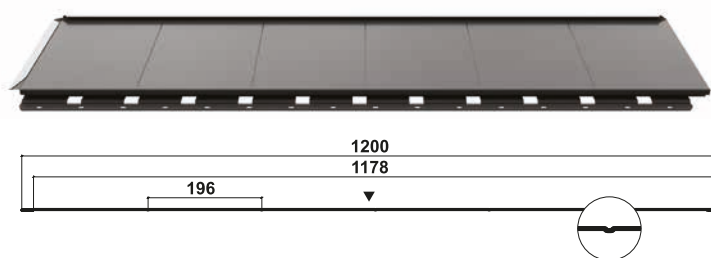

RUUKKI HYYGGE

Jednoduchá forma šťastia

Ruukki® Hyygge je nová maloformátová strešná krytina, ktorá sa vďaka jednoduchej a elegantnej forme radí k moderným architektonickým trendom. Krytina sa vyznačuje pozdĺžnymi prelismi, ktoré podčiarknu moderný vzhľad vašej strechy. Na výrobu Ruukki® Hyygge používame oceľ tej najvyššej kvality, pochádzajúcu zo švédskeho koncernu SSAB.

Plech hrúbky 0,6 mm je vybavený modernými a ekologickými povrchovými úpravami Pural Matt BT (Ruukki50+) a Crown BT (Ruukki 40), ktoré sú veľmi odolné proti poškrabaniu a vplyvom slnečného žiarenia.

Ruukki® Hyygge s prelismi

Jedinečné vlastnosti Ruukki® Hyygge

Vysoká kvalita

Hladká
povrchová
štruktúra

4 farby

2 vzory

Dostupné farby:

Čierna
(RR33)

Antracit
(RR2H3)

Tmavosivá
(RR23)

Svetlosivá
(RR22)

Celková šírka: 1 200 mm

Celková výška: 26 mm

Efektívna šírka: 1 178 mm

Celková dĺžka: 343 mm

Dĺžka modulu: 290 mm

Minimálny sklon: 25°

**Efektívna
plocha tabule:** 0,341 m²