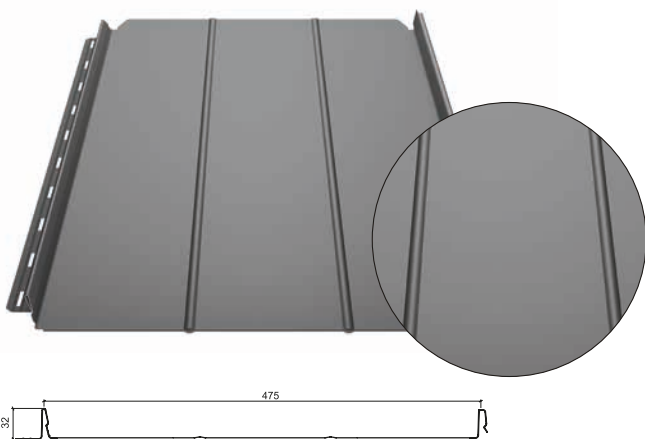

Ruukki Classic Design C hladká

Variant bez prelisov, s možnosťou spájania v ľubovoľnom usporiadaní. Dostupná v troch šírkach (475, 355 i 271 mm).

Ruukki Classic Design M s mikroprofiláciou.

Variant bez prelisov, s možnosťou spájania v ľubovoľnom usporiadaní. Dostupná v troch šírkach (475, 355 i 271 mm).