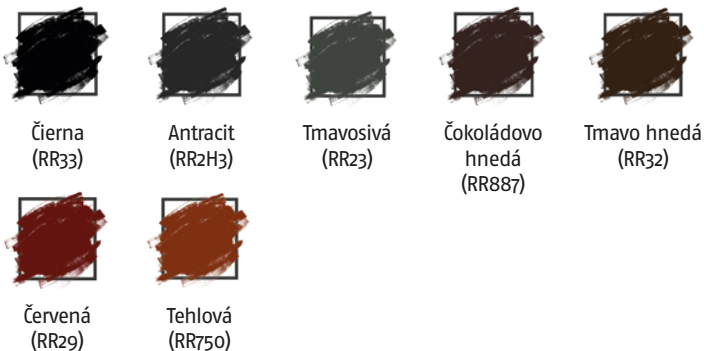

Dostupné farby:

Celková šírka:	1164 mm
Celková výška:	55 mm
Efektívni šírka:	1125 mm
Celková dĺžka:	8200 mm
Minimálna dĺžka:	850 mm
Dĺžka modulu:	350 mm
Minimálny sklon:	9°