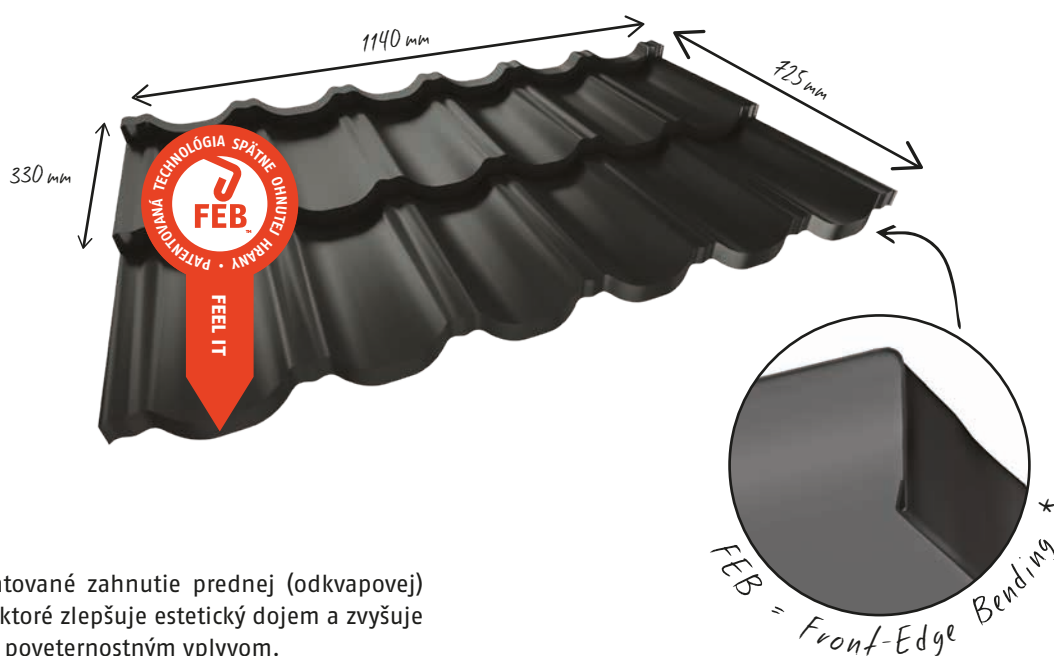

**Efektívna
plocha tabule:** 0,341 m²

RUUKKI 50

50 rokov záruka
na prehrdzavenie

25 rokov záruka
na vzhľad

RUUKKI 40

40 rokov záruka
na prehrdzavenie

15 rokov záruka
na vzhľad

RUUKKI FINNERA

Najinteligentnejšia strecha akú ste kedy videli.

Nový a inovatívny dizajn krytiny Finnera pridá vašej oceľovej streche nielen na krásu, ale aj na odolnosti a praktickosti. Revolučný ohyb prednej hrany maximalizuje odolnosť voči poveternostným vplyvom a vytvára úžasne celistvý povrch strechy, aj keď sa jedná o modulárny strešný systém, tzn. že strecha

je zložená z maloformátových šablón. Získate vysokú kvalitu v kompletnom, štandardizovanom balení pripravenom na sklade, ktoré maximálne uľahčí celý proces pokládky strechy. Dosiahnete úžasné výsledky s menej starosťami. A tak by to malo byť.