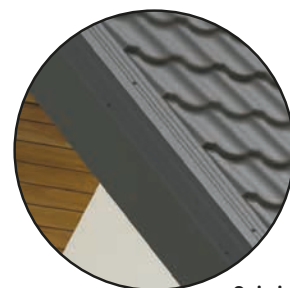

Oplechovanie, prestupy a ďalšie príslušenstvo

Ak si zvolíte príslušenstvo Ruukki, získate strechu, ktorá je štýlová aj funkčná do posledného detailu. Oplechovanie a prestupy sú vyrobené z rovnakých materiálov ako strešná krytina modernými výrobnými metódami. To umožňuje dosiahnuť presné rozmery a zhodnú kvalitu. Naše štandardizované strešné systémy vám zaručujú rýchlu dodávku celého riešenia. Pre hrebene, nárožia a úžľabia strechy je nevyhnutné tesnenie. Krytinové plechy sú upevňované pomocou samorezných skrutiek s podložkou. Skrutky sú dodávané vo farbe strechy, aby s ňou úplne splynuli. Efektívne navrhnuté skrutky sa zarezú do povrchu bez námahy.

Strešné bezpečnostné prvky

Strechy Ruukki sú odolné a ľahko sa udržiavajú. Ale napriek tomu aj ony potrebujú čas od času údržbu. Napriek tomu, že potrebujete len zriedka vyliezť na strechu, musíte na nej mať umožnený prístup bez zbytočného rizika. Rebríky, strešné lávky a snehové zábrany od spoločnosti Ruukki sú bezpečným a veľmi kvalitným riešením pre všetky strechy a účely. Tieto výrobky sú dostupné v prevedení vyrobenej z galvanizovanej ocele s povrchovou farebnou úpravou alebo bez nej.

Ak potrebujete viac informácií, kontaktujte svojho miestneho distribútora alebo navštívte:

www.ruukkistrechy.sk

kde obdržíte informácie týkajúce sa technických detailov a inštalácie.

Originálne
oplechovanie
- olemovanie