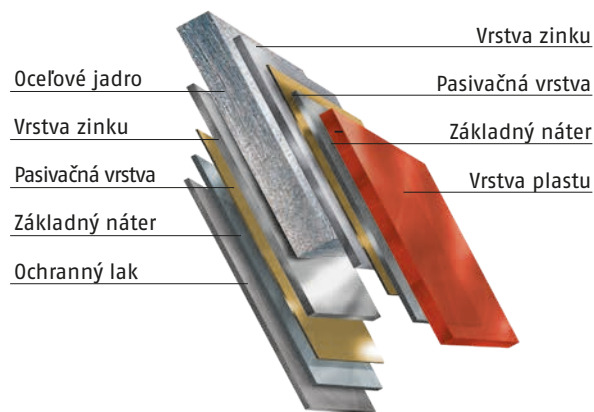

Rez strešnou krytinou

V prípade ďalších informácií kontaktujte nášho regionálneho obchodného zástupcu alebo navštívte: www.ruukkistrechy.sk