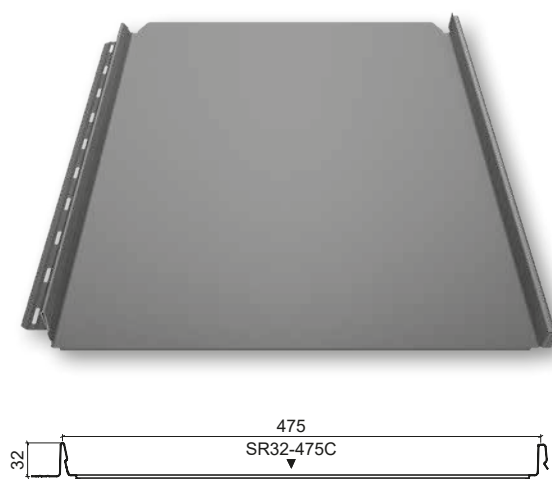

NOVINKA

RUUKKI CLASSIC LOWCARBON

Udržateľná voľba

Ruukki® Classic LowCarbon je krytina so stojatou drážkou vyrobená zo 100 % recyklovanej ocele SSAB Zero™ a s povrchovou úpravou GreenCoat® na bio báze. Vďaka použitiu recyklovanej ocele s matným povrchom GreenCoat Pural BT a využitím obnoviteľných zdrojov

energie v rôznych fázach jej výroby a logistiky je uhlíková stopa krytiny Ruukki® Classic LowCarbon o 60 % nižšia ako krytiny vyrobenej zo štandardnej ocele. Ruukki Classic LowCarbon podporuje princípy obehového hospodárstva a minimalizuje vplyv na životné prostredie.

Ruukki® Classic LowCarbon C