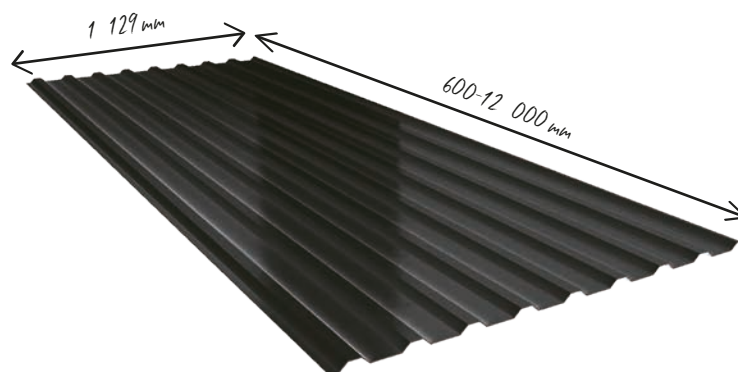

TRAPÉZOVÝ PROFIL

Vhodný pre všetky typy stavieb.

Profil T20 ponúka štýlovo jednoduché riešenie všetkých potrieb spojených so strechou, od moderných súkromných domov až po vidiecke stavby. Vďaka rovnému prevedeniu reliéfu plechov je Profil T20 príjemný na pohľad a ľahko sa inštaluje nielen na nové budovy, ale aj na staré krokvy pri renováciách.

Profil T20 je dostupný v týchto variantoch: Ruukki 50, Ruukki 40 a Ruukki 30. Typickým použitím pre krytinu T20 Ruukki 50 plus sú moderné domy vo funkčnom štýle, ktoré vyžadujú priamočiaru povrchovú úpravu exteriéru.

Technická záruka je 50 rokov a estetická záruka 25 rokov. Profil T20 Ruukki 40 je univerzálne používaný pre širokú škálu novostavieb i rekonštrukcií privátneho, ale aj priemyselného a administratívneho typu. Technická záruka je 40 rokov a estetická záruka 15 rokov. Profil T20 Ruukki 30 je naopak vhodný pre väčšinu stavieb v poľnohospodárskom sektore, ako sú napríklad sýpky, stodoly, silá alebo budovy hospodárskych či priemyselných komplexov. Technická záruka je 30 rokov a estetická záruka 10 rokov.

Dostupné farby:

Celková šírka: 1 129 mm

Efektívna šírka: 1 095 mm

Minimálna dĺžka: 600 mm

Celková dĺžka: 12 000 mm

Minimálny sklon: 6°

Profil T20 je možné objednať aj ako stenový profil.