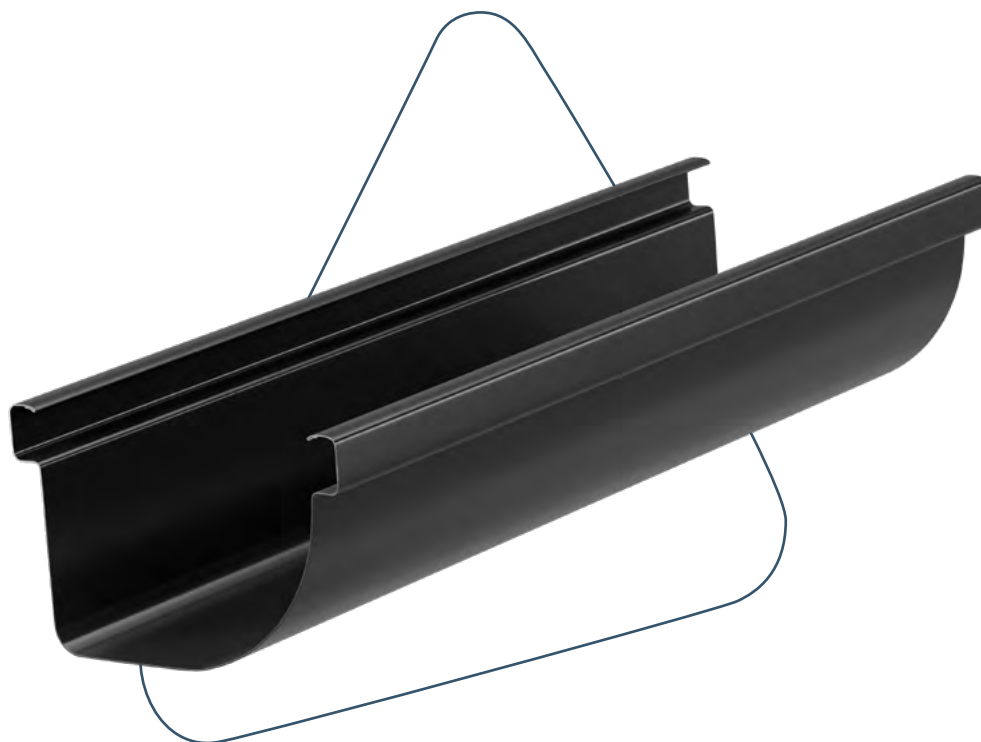

# Systemy rynnowe Siba

Przemysłane i eleganckie  
rozwiązanie dla wszystkich  
typów dachów

Systemy rynnowe są przeznaczone nie tylko do odprowadzania wód opadowych i roztopowych z dachu, zapewniają także odpowiednie wykończenie elewacji budynku.

Dachowe systemy rynnowe Siba idealnie komponują się z wszystkimi rodzajami pokryć dachowych, m.in.: blachodachówką, dachówką ceramiczną czy betonową. Siba to kompletny system zawierający

wszystkie niezbędne elementy do stworzenia idealnego systemu odprowadzania wody opadowej.

Oferta obejmuje: rynny, rury spustowe, haki oraz akcesoria w wielu kolorach i rozmiarach.

Własny projekt można wybrać z linii produktowej półokrągłej Siba Round, ukrytej Siba Modern lub głębokiej Siba Tech.

## Połączenie, które inspiruje

Nowy system rynny głębokiej Siba Tech powstał z połączenia dwóch kształtów - półokrągłego i kwadratowego. Jest to system charakteryzujący się wyjątkową pojemnością, ale przy tym