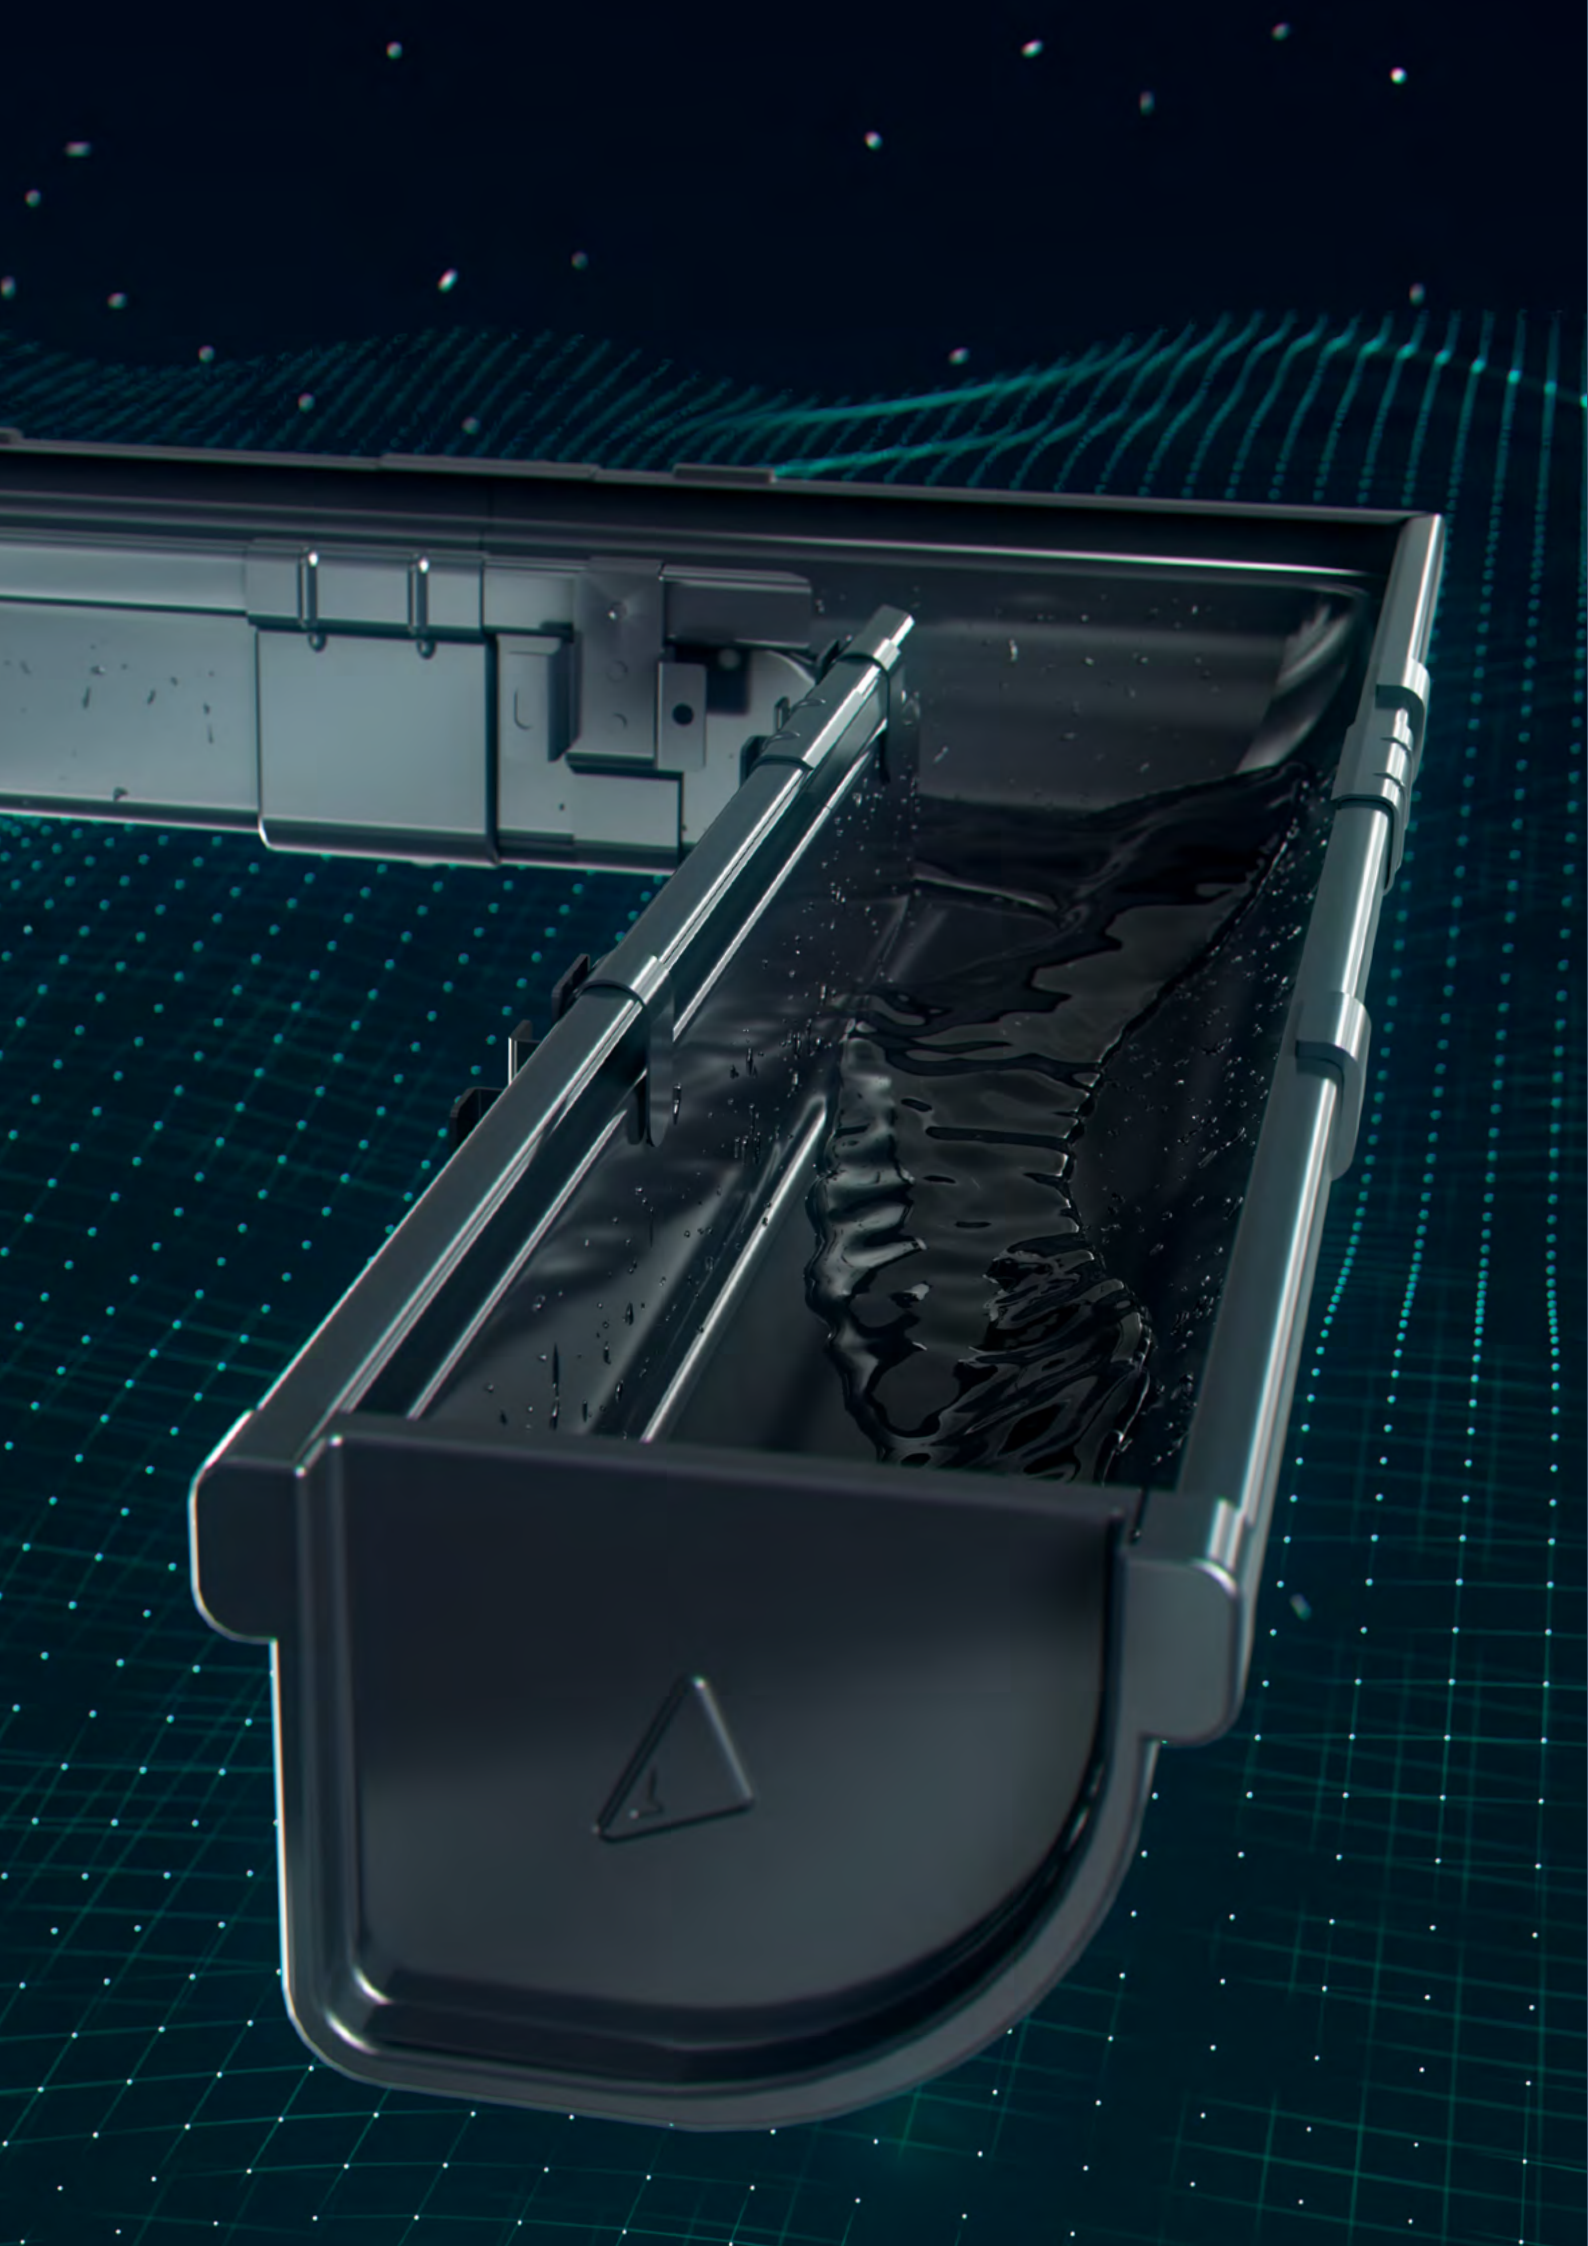

Oferta obejmuje: rynny, rury spustowe, haki oraz akcesoria w wielu kolorach i rozmiarach.

Własny projekt można wybrać z linii produktowej półokrągłej Siba Round, ukrytej Siba Modern lub głębokiej Siba Tech.

### Kolory

Czarny

Grafitowy

Antracytowy

Czekoladowo-  
brązowy

Srebrny  
metalik

Siba Tech. System rynnowy rekomendowany przez Polskie Stowarzyszenie Dekarzy.

# Jedna rynna, dwie możliwości

Innowacyjny system Siba Tech łączy w sobie dwa kształty w postaci rynny półokrągłej i kwadratowej, jest pierwszym tego typu produktem na rynku. Poza nowatorskim podejściem do strony estetycznej, zapewnia on także szereg korzyści funkcjonalnych i praktycznych. Jedno rozwiązanie łączące w sobie dwa kształty pozwala dokonać

wyboru wśród tradycyjnych systemów półokrągłych, jak i coraz bardziej popularnych systemów kwadratowych. Elementy systemu, takie jak: rynna, narożnik, złączka i zaślepka są stałe, niezależnie od wybranego kształtu czy kierunku montażu.