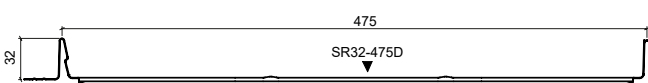

* długość efektywna paneli liczona jest wzdłuż rąbka stojącego, co oznacza, że każdy zamawiany panel będzie wydłużony o przycięcie tylne (3 cm).

** odcinki poniżej 800 mm łączone są w łańcuchy, które należy rozciąć na placu budowy.

*** na panelach występuje możliwość aplikacji włókniny akustycznej (opcja dodatkowa)