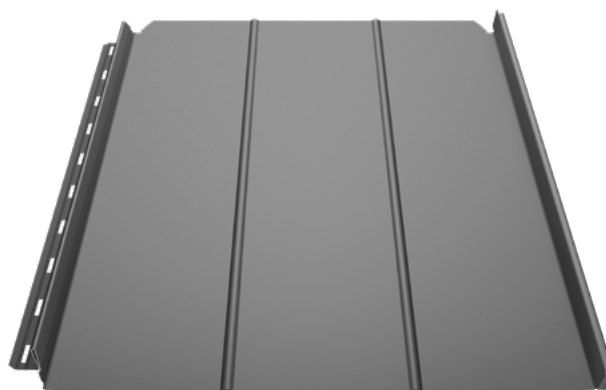

#### Ruukki Classic Design D

Ruukki Classic Design D to wysokiej klasy pokrycie dachowe zaprojektowane z dbałością o każdy detal i wyjątkową estetykę. Panele blachy na rąbek stojący zatrzaskowy, stanowią wzór klasycznego piękna dachu. Innowacyjne cechy produktu, wzdłużne przetłoczenie paneli ciętych na wymiar oraz szereg dodatkowych udogodnień sprawiają, że montaż dachu przebiega sprawnie i szybko, a efektem jest piękny i funkcjonalny dach.

### Zastosowanie

- domy jednorodzinne
- domy szeregowe
- wielokondygnacyjne budynki mieszkalne
- budynki rekreacyjne
- budynki zabytkowe
- budynki sakralne

• **Produkt**

Nazwa	Ruukki Classic Design D
Wysokość rąbka	32 mm
Szerokość efektywna	475 mm
Szerokość całkowita	512 mm
Długość maksymalna	10 000 mm*
Długość minimalna	200 mm**
Minimalny spadek	8°
Minimalny spadek dachu przy łączeniu na długości	14°
Zakład poprzeczny	200 mm
Rozstaw łąt	250 mm
Jednostka sprzedaży	m <sup>2</sup>