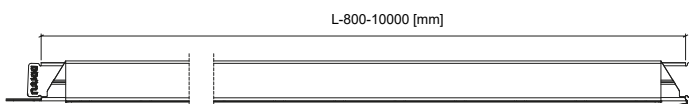

• **Materiał**

Błacha stalowa ocynkowana	PN-EN 10346
Błacha stalowa powlekana	PN-EN 10169

Widok z przodu

• **Tolerancje**

Produkt	PN-EN 508-1
Materiał	PN-EN 10143

Widok z boku

• **Kolory**

Ruukki® 50 Czarny, Antracytowy, Grafitowy, Czekoladowobrązowy, Wiśniowy, Szary

• **Specyfikacja materiału**

Klasa jakości	Szerokość efektywna	Grubość nominalna (mm) (PN-EN10143)	Masa (kg/m² efektywny)	Powłoka organiczna	Powłoka metaliczna
Ruukki® 50	475	0,50	5,2	GreenCoat Pural BT mat	Z275
Ruukki® 50	355	0,50	5,6	GreenCoat Pural BT mat	Z275
Ruukki® 50	271	0,50	6,2	GreenCoat Pural BT mat	Z275

• **Kontakt**

Ruukki Polska Sp. z o.o.

tel. +48 46 85 81 600

www.ruukkidachy.pl

W związku z prowadzonymi pracami badawczymi i rozwojem proponowanego systemu, Ruukki Polska Sp. z o.o. zastrzega sobie prawo do zmian lub poprawek treści zawartej w powyższym opracowaniu bez wcześniejszego uprzedzenia.
Niniejsze opracowanie nie stanowi oferty w rozumieniu prawnym.

Copyright © 2025 Rautaruukki Corporation. Wszelkie prawa zastrzeżone.

Ruukki i nazwy produktów Ruukki stanowią znaki handlowe lub zarejestrowane znaki handlowe Rautaruukki Corporation, spółki zależnej SSAB.