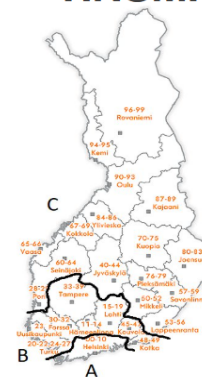

RUUKKI EXPRESS PKS TINSMITH toimitukset

Kuljetusalueet

- A: 00-10
- B: 11-27, 30-39 ja 45-49
- C: 40-44 ja 50-99