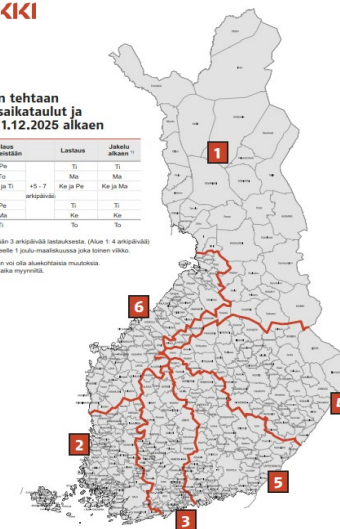

RAHTI TINSMITH TOIMITUKSET RUUKKI EXPRESS PKS TEHTAALTA

Kuljetusalue A JA B (minimilaskutus 2,5 h)	161 €	/tunti
Kuljetusalue C max 500 m²	2,67 €	/km
Kuljetusalue C yli 500 m²	3,34 €	/km

PAKKAUS PROFIILITOIMITUKSET

Pakkaus – Ruukki Classic, Trendic ja Tinsmith profile 535 max. 24 peltiä/pak	39,00 €	/pakkaus
Pakkaus – Ruukki Muut Profiilit, Maksipaino per kolli 1000kg	30,00 €	/pakkaus
Pakkaus lappeittain kaikki profiilit	1,25 €	/m²

PAKKAUS TILAUS JA VARASTOTUOTTEET

Arkit – Arkkilava max paino 1000kg/lava	42,00 €	/lava
Muut tuotteet - lavapakkaus max paino 1000kg/lava	31,00 €	/lava

KÄSITTELYMAKSUT PIENERILLE (ei koske liikkeiden varastotuotteita)

Alle 50 m² profiilitoimitukset	54,14 €	/toimitus
Alle 170 € kertatilaus (ei profiilit)	26,74 €	/tilaus

* vain alle 4m ja alle 50m² profiilitoimitukset kaupalle

** Tie yhteyden päähän, lossiyhteyksien takana oleviin kohteisiin lisähinta

*** Lisähinta tulee normitoimitushinnan päälle kun profiilit toimitetaan noudettavaksi tai välivarastoitavaksi Ruukki Express toimipisteeseen, toimitus varmistettava pistekohtaisesti

Hinta
€, alv 0% Määräyksikkö

RUUKKI

RUUKKI

Vimpelin tehtaan toimitusaikataulut ja -alueet 1.12.2025 alkaen

Alue	Tilaus viimeistään	Lähtö	Jakelu alkaen
1	Pe	Ti	Ti
2	Tu	Ma	Ma
3	Tu ja Ti	+5 -7 arkipäiviä	Ke ja Ma
4	Pe	Ti	Ti
5	Ma	Ke	Ke
6	Ti	Tu	Tu