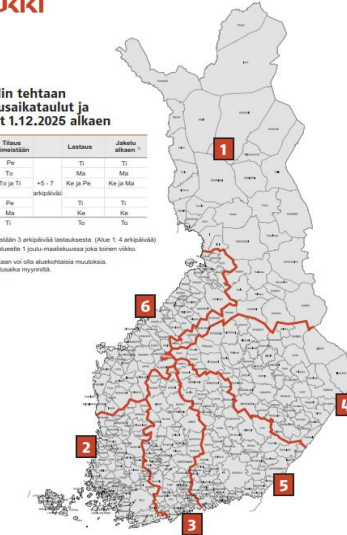

RAHTI TINSMITH TOIMITUKSET RUUKKI EXPRESS PKS TEHTAALTA

Kuljetusalue A JA B (minimilaskutus 2,5 h)	154 €	/tunti
Kuljetusalue C max 500 m²	2,56 €	/km
Kuljetusalue C yli 500 m²	3,20 €	/km

PAKKAUS PROFIILITOIMITUKSET

Pakkaus – Ruukki Classic, Trendic ja Tinsmith profile 535 max. 24 peltiä/pak	39,00 €	/pakkaus
Pakkaus – Ruukki Muut Profiilit, Maksipaino per kolli 1000kg	30,00 €	/pakkaus
Pakkaus lappeittain kaikki profiilit	1,25 €	/m²

PAKKAUS TILAUS JA VARASTOTUOTTEET

Arkit – Arkkilava max paino 1000kg/lava	42,00 €	/lava
Muut tuotteet - lavapakkaus max paino 1000kg/lava	31,00 €	/lava

KÄSITTELYMAKSUT PIENERILLE (ei koske liikkeiden varastotuotteita)

Alle 50 m² profiilitoimitukset	51,76 €	/toimitus
Alle 170 € kertatilaukset (ei profiilit)	25,56 €	/tilaus

* vain alle 4m ja alle 50m² profiilitoimitukset kaupalle

** Tie yhteyden päähän, lossiyhteyksien takana oleviin kohteisiin lisähinta

*** Lisähinta tulee normitoimitushinnan päälle kun profiilit toimitetaan noudettavaksi tai välivarastoitavaksi Ruukki Express toimipisteeseen, toimitus varmistettava pistekohtaisesti

RUUKKI

Vimpelin tehtaan toimituskaikatulat ja -alueet 1.12.2025 alkaen

Alue	Tilauksen viimeistämisen	Laitaus	Jakelu aikana¹
1	Pe	Ti	Ti
2	To	Ma	Ma
3	Ti ja Ti	+5 -7 arkipäiviä	Ku ja Pe
4	Pe	Ti	Ti
5	Ma	Ku	Ku
6	Ti	To	To

RUUKKI