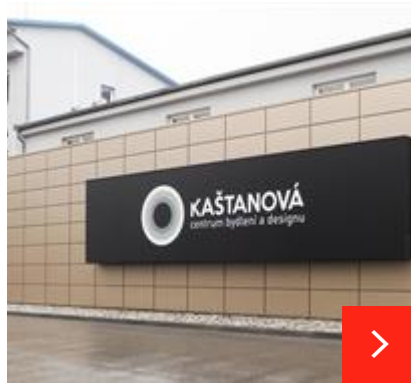

Kancelářská budova – Paupys, Vilnius, Litva

Paupys je nová čtvrť litevského hlavního města Vilnius, která leží v blízkosti jeho historického centra. Pro vnější plášť největší budovy v oblasti, v níž se n...

Sklad s výškovými regály – Amica Wronki

**Obytné budovy – Ulven
Terrasse**

Armila

**Komerční budovy – nákupní
centrum Lohi**

**Průmyslová budova –
Fortum Oslo Varme**

**Logistické centrum pošty ve
Stavangeru**

Distribuční centrum Tibnor

A1 - komerční budova

**Veřejná budova – škola
Majåkerskolan**

**Ústřední nemocnice Mikkeli
ESSOTE**

Komerční budovy – Obchodní centrum Westeri

Komerční budova – předváděcí prostory Kaštanová

Společnost Ruukki dodala fasádní systém Ruukki Forma obsahující stříbrné sendvičové panely použité na stěnách a fasádní kazety Ruukki Liberta Elegant ve zlaté b...

VÍCE