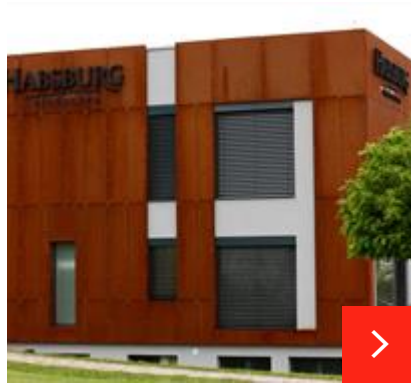

Kancelářská budova – Paupys, Vilnius, Litva

Paupys je nová čtvrť litevského hlavního města Vilnius, která leží v blízkosti jeho historického centra. Pro vnější plášť největší budovy v oblasti, v níž se n...

Nákupní galerie Smetanova ve Vsetíně v České republice

Jedná se o jednu z největších investic v historii města Vsetína po sametové revoluci. Nachází se hned vedle vlakového nádraží a je dobrým výchozím bodem pro ces...

Park Lahti Taidepuisto

Fasáda budovy parku Lahti Taidepuisto je díky tzv. „Cik-cak vzoru“ a různým barvám kazet mimořádně živá a zajímavá.

Solo obchod v Lotyšsku

Vyrobili jsme a dodali umělecky zdobené kazety Ruukki Liberta®. Typ perforace vychází z lotyšského tradičního vzoru.

V ulici Kaunakiemio v litevském Kaunasu je kancelářská budova v harmonickém souznění se starými a novými budovami v historickém městském bloku. Budova zahrnuje ...

Eurobeef – budovy pro skladování v chladu