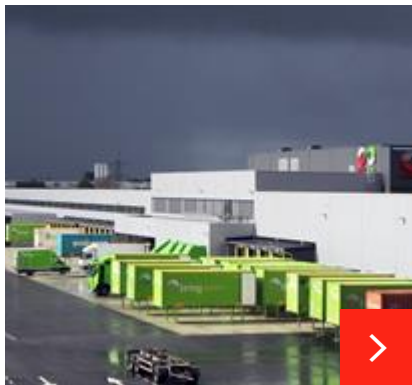

Kancelářská budova – Paupys, Vilnius, Litva

Paupys je nová čtvrť litevského hlavního města Vilnius, která leží v blízkosti jeho historického centra. Pro vnější plášť největší budovy v oblasti, v níž se n...

Sklad s výškovými regály – Amica Wronki

**Obytné budovy – Ulven
Terrasse**

Armila

**Komerční budovy – nákupní
centrum Lohi**

**Průmyslová budova –
Fortum Oslo Varme**

**Logistické centrum pošty ve
Stavangeru**