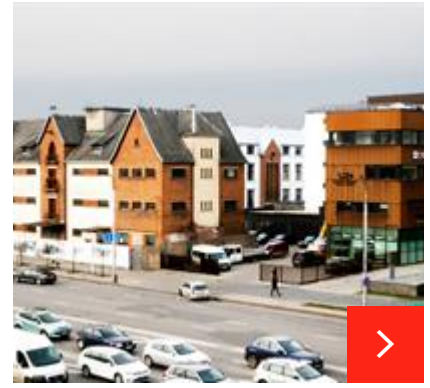

Administrativní budova – ulice Kaunakiemio, Kaunas, Litva

V ulici Kaunakiemio v litevském Kaunasu je kancelářská budova v harmonickém souznění se starými a novými budovami v historickém městském bloku. Budova zahrnuje ...