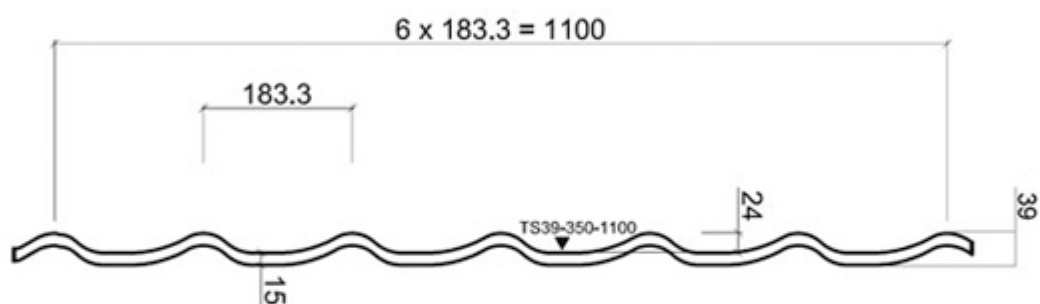

Monterrey prichádza v prevedeniach – Ruukki 50+, Ruukki 40, Ruukki 30 a Ruukki 20, ktoré sa vzájomne líšia povrchovou úpravou, a tým aj zárukou.

CHCEM KALKULÁCIU ZDARMA

Technické informácie

Produktový kód	TS39-350-1100
Výška profilu	39 mm
Dĺžka škridly	350 mm
Krycia šírka	1100 mm
Celková šírka	1180 mm
Maximálna dĺžka	8000 mm
Minimálna dĺžka	850 mm
Hrúbka materiálu / hmotnosť na m ²	0.5 mm / 4.7 kg
Predajná jednotka	m ²
Minimálny sklon	8°