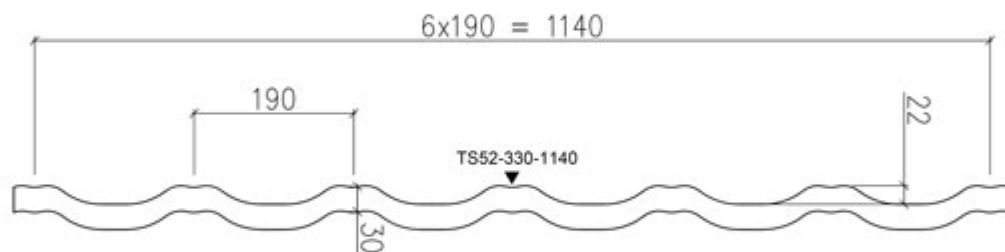

Finnera

Pohodová a nápaditá po každej stránke

Nový, inovatívny dizajn modulárnej plechovej krytiny Finnera nielen skrášľi vašu strechu, strecha bude taktiež neobyčajne odolná a praktická. Revolučné ohnutie prednej hrany produktu zvyšuje odolnosť voči vplyvu počasia a vytvára nádherné jednoliaté ukončenie strechy. To znamená, že získate najvyššiu kvalitu v rámci balíka, pripraveného na sklade u vybraných obchodných partnerov. Ručíme za to, že montáž strechy bude tak ľahká a plynulá, ako sa len dá. Konečný výsledok bude veľkolepý a vyhnete sa akýmkoľvek ťažkostiam.

CHCEM KALKULÁCIU ZDARMA

Technické informácie

Produktový kód	TS52-330-1140
Výška profilu	52 mm
Dĺžka škridly	330 mm
Krycia šírka	1140 mm
Celková šírka	1190 mm
Krycia dĺžka	660 mm
Celková dĺžka	705 mm
Hrúbka materiálu / hmotnosť na m ²	0.5 mm / 5.0 kg
Predajná jednotka	ks
Plocha strechy / ks	0,75 m ²
Minimálny sklon	14°