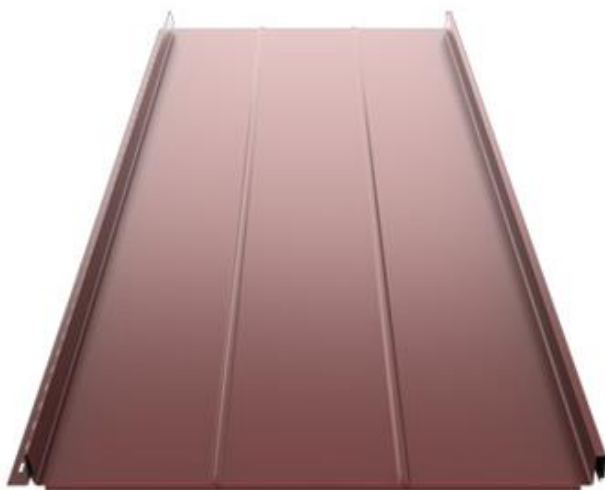

Classic D

Odolná a moderná ocel'ová strecha

Ruukki Classic D má jedinečný profil s pozdĺžnymi drážkami, ktorý pripomína tradičnú falcovanú strešnú krytinu, avšak zároveň je moderná a štýlová. Krytina je vhodná pre rôzne architektonické štýly a je vynikajúcou voľbou pre strechy s nízkym sklonom. Ak hľadáte nadčasovú a trvácnu krásu, vyberte si Ruukki Classic Plus. Je odolná a ľahko ošetrovateľná. Má skvelé prevedenie.

CHCEM KALKULÁCIU ZDARMA

Technické informácie

Produktový kód	SR35-475D
Výška spoja	32 mm
Krycia šírka	475 mm
Celková šírka	505 mm
Maximálna dĺžka	10000 mm
Minimálna dĺžka	800 mm
Hrúbka materiálu / hmotnosť na m ²	0.5 mm / 5.2 kg
Predajná jednotka	m ²
Minimálny sklon	6°